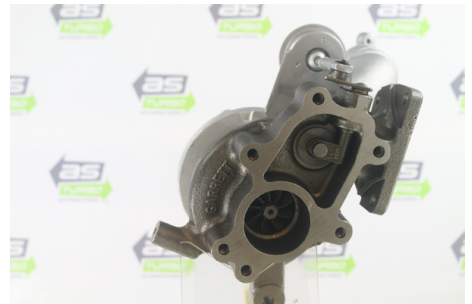

DONNEES TECHNIQUES

Fonctionnement	Wastegate
Commande	pneumatique
Restriction du fabricant	GARRETT
Type de turbo	Simple
Accessoires	avec joints

PHOTOS

DOCUMENTS

BT-183 Instructions de montage turbos (AST)

APPLICATIONS

RENAULT		
ESPACE (96-02) (JE0_) - 2.2 12V TD (JE0E, JE0H, JE0P)	113 ch	11.1996 > 09.1997
LAGUNA (94-01) (B56_, 556_) - 2.2 dT (B569)	113 ch	03.1996 > 09.1997
LAGUNA (95-01) Nevada (K56_) - 2.2 dT (K569)	113 ch	03.1996 > 09.1997
SAFRANE (96-00) (B54_) - 2.2 dT (B54G)	113 ch	07.1996 > 09.1997