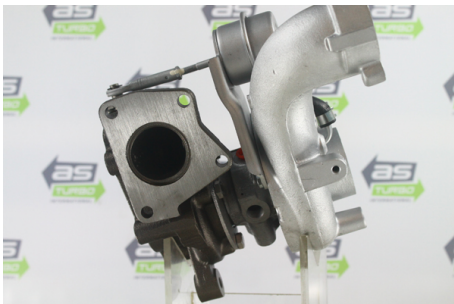

DONNEES TECHNIQUES

Fonctionnement	Wastegate
Commande	pneumatique
Restriction du fabricant	GARRETT
Type de turbo	Simple
Accessoires	avec joints

PHOTOS

DOCUMENTS

BT-183 Instructions de montage turbos (AST)

APPLICATIONS

RENAULT		
ESPACE (96-02) (JE0_) - 2.2 12V TD (JE0E, JE0H, JE0P)	113 ch	11.1996 > 09.1997
LAGUNA (94-01) (B56_, 556_) - 2.2 dT (B569)	113 ch	03.1996 > 09.1997
LAGUNA (95-01) Nevada (K56_) - 2.2 dT (K569)	113 ch	03.1996 > 09.1997
SAFRANE (96-00) (B54_) - 2.2 dT (B54G)	113 ch	07.1996 > 09.1997