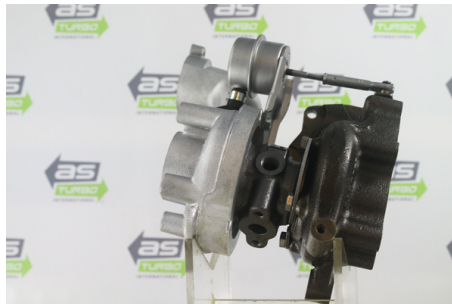

DONNEES TECHNIQUES

Fonctionnement	Wastegate
Commande	pneumatique
Restriction du fabricant	GARRETT
Type de turbo	Simple
Accessoires	avec joints

PHOTOS

DOCUMENTS

BT-183 Instructions de montage turbos (AST)

APPLICATIONS

RENAULT		
ESPACE (96-02) (JE0_) - 2.2 12V TD (JE0E, JE0H, JE0P)	113 ch	11.1996 > 09.1997
LAGUNA (94-01) (B56_, 556_) - 2.2 dT (B569)	113 ch	03.1996 > 09.1997
LAGUNA (95-01) Nevada (K56_) - 2.2 dT (K569)	113 ch	03.1996 > 09.1997
SAFRANE (96-00) (B54_) - 2.2 dT (B54G)	113 ch	07.1996 > 09.1997