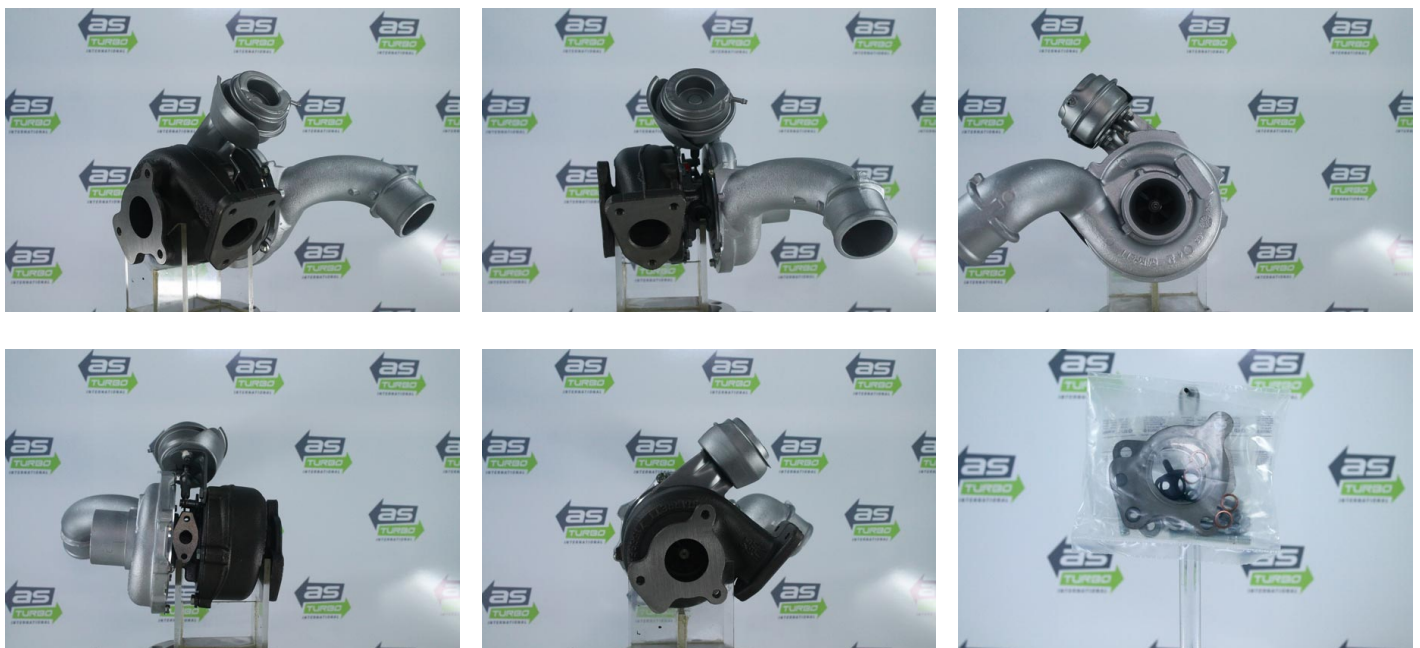

DONNEES TECHNIQUES

Fonctionnement	VNT (Géométrie Variable)
Commande	pneumatique
Restriction du fabricant	GARRETT
Type de turbo	Simple
Norme gaz d'échappement	Euro 3
Accessoires	avec joints

PHOTOS

DOCUMENTS

BT-183 Instructions de montage turbos (AST)

APPLICATIONS

RENAULT		
AVANTIME (DE0_) - 2.2 dCi (DE01)	150 ch	05.2002 > 05.2003
ESPACE (2002-) (JK0/1_) - 2.2 dCi (JK0HA6, JK0HC6, JK0HAB, JK0HCB)	150 ch	11.2002 >
LAGUNA (01-07) (BG0/1_) - 2.2 dCi	140 ch	05.2005 >
LAGUNA (01-07) (BG0/1_) - 2.2 dCi (BG0F)	150 ch	10.2001 >
LAGUNA (01-07) Grandtour (KG0/1_) - 2.2 dCi	140 ch	05.2005 >
LAGUNA (01-07) Grandtour (KG0/1_) - 2.2 dCi (KG0F)	150 ch	10.2001 >
VEL SATIS (BJ0_) - 2.2 dCi (BJ0E)	150 ch	06.2002 >