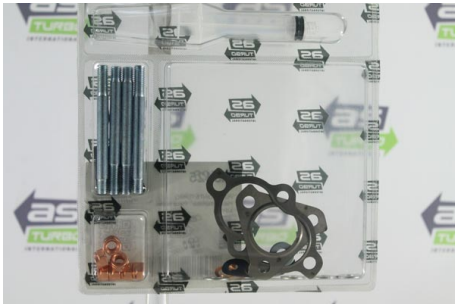

PHOTOS

APPLICATIONS

HYUNDAI		
ACCENT (00-05) (LC) - 1.5 CRDi	82 ch	04.2002 >
ACCENT (00-05) 3 volumes (LC) - 1.5 CRDi	82 ch	01.2002 >
GETZ (TB) - 1.5 CRDi	82 ch	03.2003 >
MATRIX (FC) - 1.5 CRDi	82 ch	10.2001 >