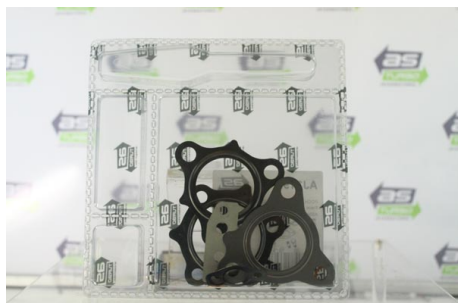

PHOTOS

APPLICATIONS

TOYOTA		
AVENSIS (03-08) 3/5 portes (T25) - 2.2 D-4D	150 ch	10.2005 > 11.2009
AVENSIS (03-08) 3 volumes (T25) - 2.2 D-4D	150 ch	10.2005 > 11.2009
AVENSIS (03-08) Break (T25) - 2.2 D-4D	150 ch	10.2005 > 11.2009
COROLLA Verso (04-09) (ZER_, ZZE_) - 2.2 D-4D	136 ch	10.2005 >
RAV4 (05-12) (XA3_) - 2.2 D-4D	136 ch	03.2006 >
	150 ch	12.2008 >
	150 ch	12.2008 >