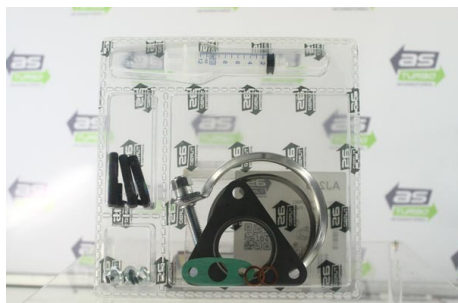

PHOTOS

APPLICATIONS

CITROËN

JUMPER (2006-) Bus (250) - 2.2 HDi 100	101 ch	04.2006 >
	101 ch	04.2006 >
JUMPER (2006-) Bus (250) - 2.2 HDi 110	110 ch	07.2011 >
	110 ch	07.2011 >
JUMPER (2006-) Bus (250) - 2.2 HDi 120	120 ch	04.2006 >
	120 ch	04.2006 >
JUMPER (2006-) Camionnette (250) - 2.2 HDi 100	101 ch	04.2006 >
	101 ch	04.2006 >
JUMPER (2006-) Camionnette (250) - 2.2 HDi 110	110 ch	07.2011 >
	110 ch	07.2011 >
JUMPER (2006-) Camionnette (250) - 2.2 HDi 120	120 ch	04.2006 >
	120 ch	04.2006 >
JUMPER (2006-) Plateau (250) - 2.2 HDi 100	101 ch	04.2006 >
	101 ch	04.2006 >
JUMPER (2006-) Plateau (250) - 2.2 HDi 110	110 ch	07.2011 >
	110 ch	07.2011 >
JUMPER (2006-) Plateau (250) - 2.2 HDi 120	120 ch	04.2006 >
	120 ch	04.2006 >

FIAT		
DUCATO (2006-) Camionnette (250) - 100 Multijet 2.2 D	100 ch	07.2006 >
	100 ch	07.2006 >
PEUGEOT		
BOXER (2006-) Bus - 2.2 HDi 100	101 ch	04.2006 >
	101 ch	04.2006 >
BOXER (2006-) Bus - 2.2 HDi 110	110 ch	03.2011 >
	110 ch	03.2011 >
BOXER (2006-) Bus - 2.2 HDi 120	120 ch	04.2006 >
	120 ch	04.2006 >
BOXER (2006-) Camionnette - 2.2 HDi 100	101 ch	04.2006 >
	101 ch	04.2006 >
BOXER (2006-) Camionnette - 2.2 HDi 110	110 ch	03.2011 >
	110 ch	03.2011 >
BOXER (2006-) Camionnette - 2.2 HDi 120	120 ch	04.2006 >
	120 ch	04.2006 >
BOXER (2006-) plateau - 2.2 HDi 100	101 ch	04.2006 >
	101 ch	04.2006 >
BOXER (2006-) plateau - 2.2 HDi 110	110 ch	03.2011 >
	110 ch	03.2011 >
BOXER (2006-) plateau - 2.2 HDi 120	120 ch	04.2006 >
	120 ch	04.2006 >