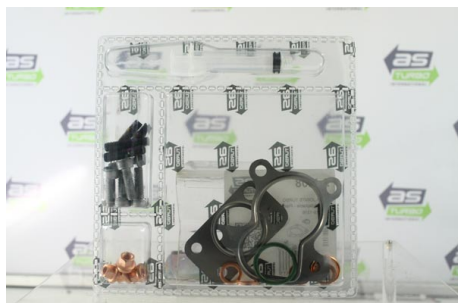

## PHOTOS

## APPLICATIONS

<b>CITROËN</b>		
C1 (05-14) (PM_, PN_) - 1.4 HDi	54 ch	06.2005 >
C2 (JM_) - 1.4 HDi	68 ch	09.2003 >
	68 ch	09.2003 >
C2 ENTERPRISE - 1.4 HDi	68 ch	04.2009 >
	68 ch	04.2009 >
C3 (02-10) (FC_) - 1.4 HDi	70 ch	07.2003 >
	70 ch	07.2003 >
	68 ch	02.2002 >
	68 ch	02.2002 >
	75 ch	05.2005 >
	75 ch	05.2005 >
C3 (03-10) Pluriel (HB_) - 1.4 HDi	68 ch	04.2004 >
	68 ch	04.2004 >
C3 (09-16) (SC_) - 1.4 HDi	68 ch	11.2009 >
	68 ch	11.2009 >
NEMO Break - 1.4 HDi	68 ch	04.2009 >
	68 ch	04.2009 >
NEMO Camionnette (AA_) - 1.4 HDi	68 ch	02.2008 >
	68 ch	02.2008 >
XSARA (N1) - 1.4 HDi	68 ch	01.2003 > 03.2005
	68 ch	01.2003 > 03.2005
XSARA Break (N2) - 1.4 HDi	68 ch	01.2003 > 08.2005
	68 ch	01.2003 > 08.2005
XSARA Coupe (N0) - 1.4 HDi	68 ch	01.2003 > 03.2005
	68 ch	01.2003 > 03.2005

<b>FORD</b>		
FIESTA (02-08) (JH_, JD_) - 1.4 TDCi	68 ch	11.2001 >
	68 ch	11.2001 >
FIESTA (02-08) (JH_, JD_) - 1.4 TDCi Van	68 ch	10.2003 >
	68 ch	10.2003 >
FIESTA (2008-) - 1.4 TDCi	68 ch	01.2009 >
	68 ch	01.2009 >
FIESTA (2009-) Camionnette - 1.4 TDCi	68 ch	01.2009 >
	68 ch	01.2009 >
FUSION (JU_) Break - 1.4 TDCi	68 ch	08.2002 >
	68 ch	08.2002 >