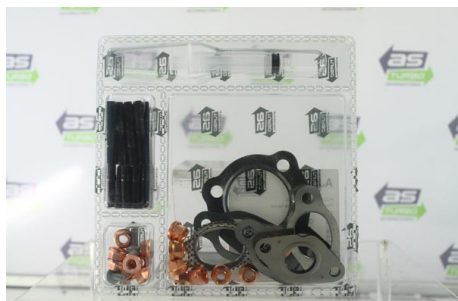

## PHOTOS

### SEAT

|                                     |        |                   |
|-------------------------------------|--------|-------------------|
| LEON (98-06) (1M1) - 1.9 TDI        | 150 ch | 02.2001 >         |
|                                     | 150 ch | 02.2001 >         |
| LEON (98-06) (1M1) - 1.9 TDI Syncro | 150 ch | 05.2002 >         |
|                                     | 150 ch | 05.2002 >         |
| TOLEDO (99-06) (1M2) - 1.9 TDI      | 150 ch | 10.2000 > 05.2006 |
|                                     | 150 ch | 10.2000 > 05.2006 |