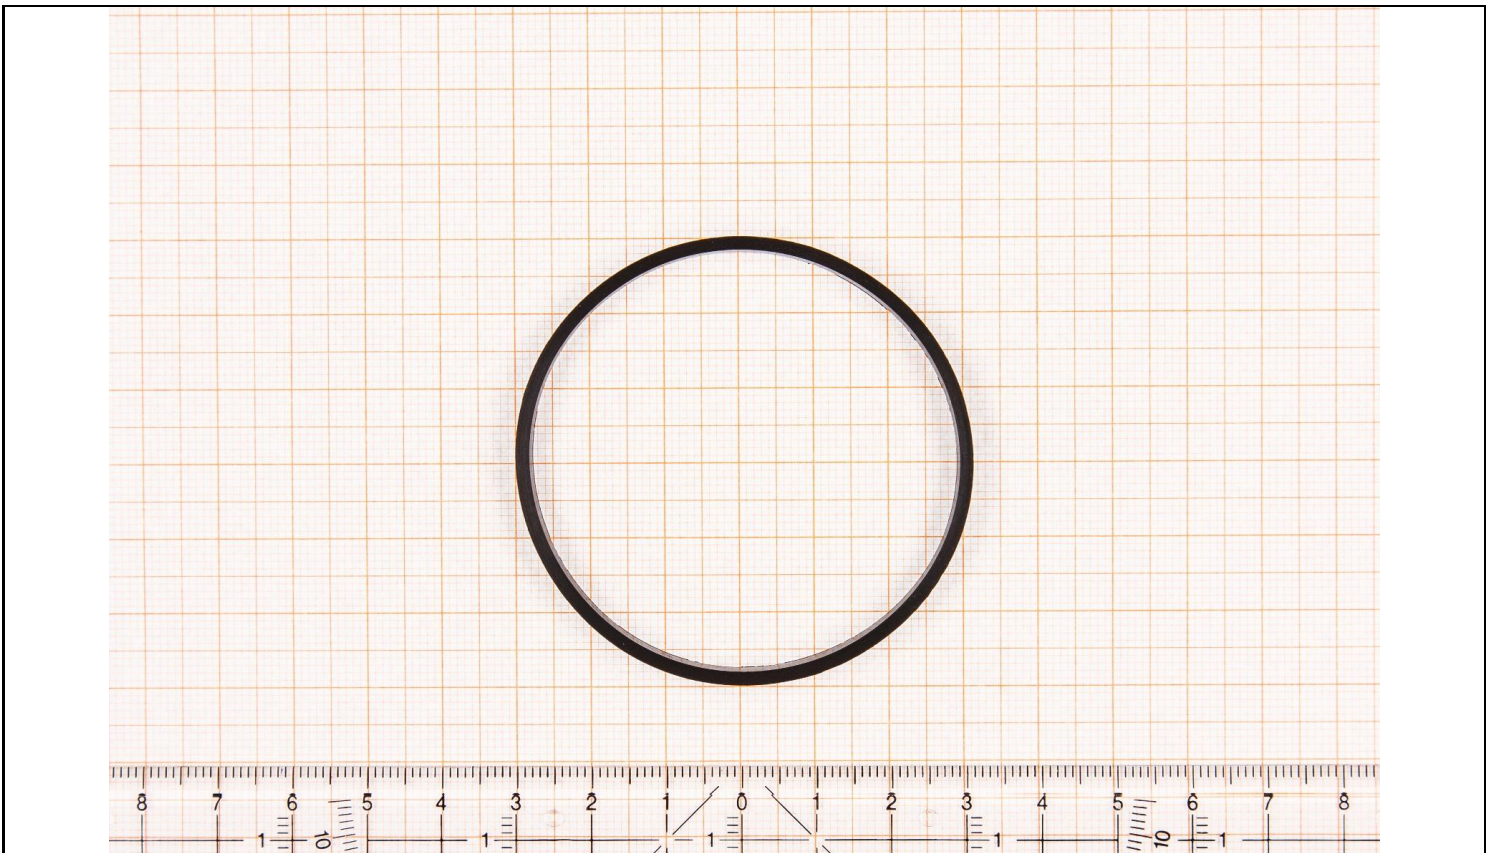

Dichtung / Gasket A2C59516946

02.09.2013

TECHNISCHE DATEN / TECHNICAL DATA:

Material / Material: Elastomer / Elastomer

Farbe / Colour: schwarz / black

Profil / Shape: Rechteck / Rectangle

Hinweis / Note: n/a

1 - Produkt / Product

2 - Abmessungen / Dimensions [cm]