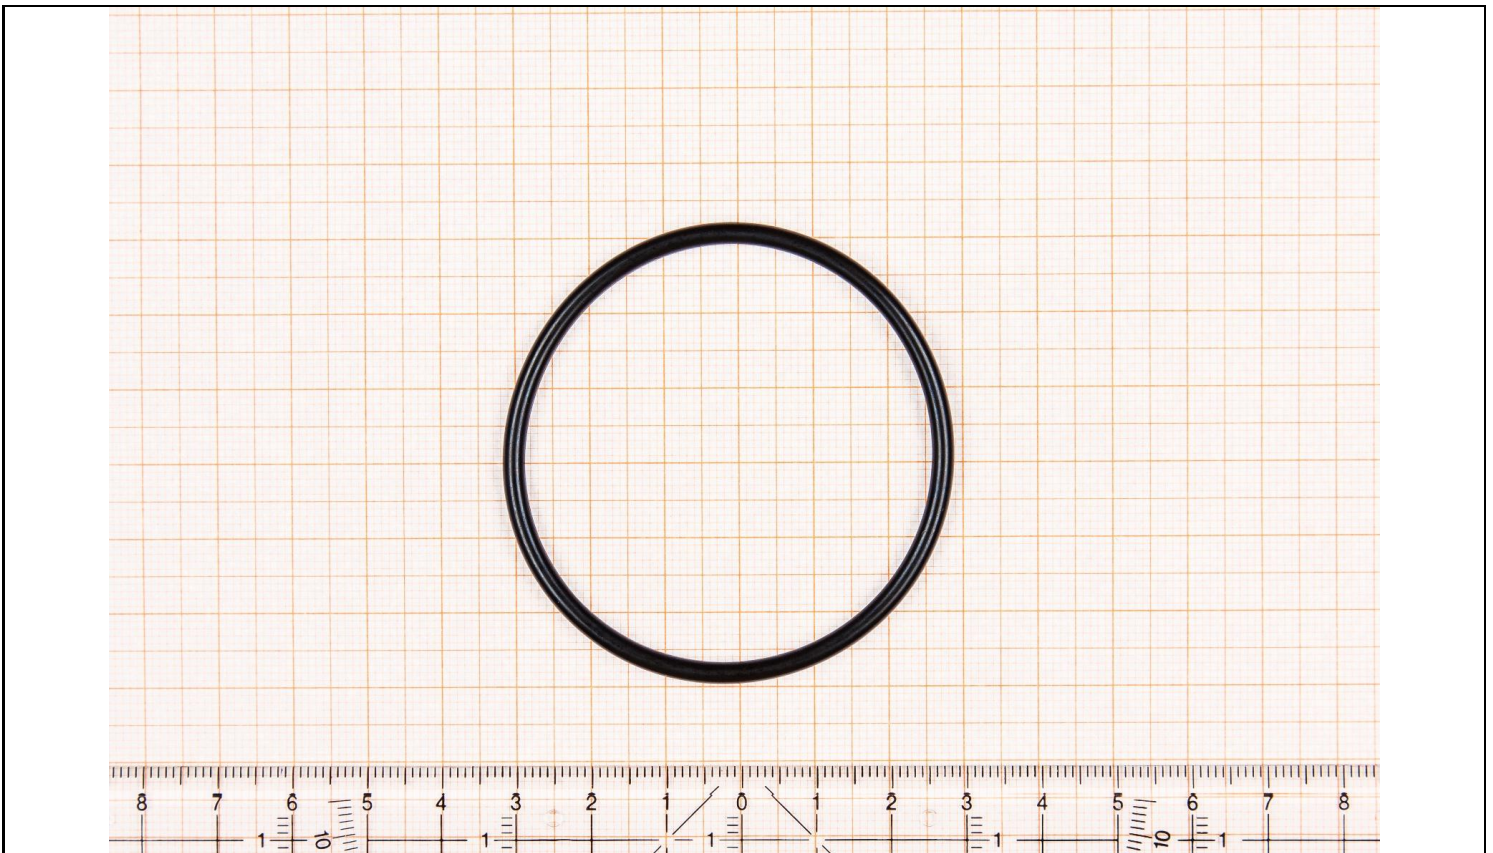

## Dichtung / Gasket A2C59516938

02.09.2013

### TECHNISCHE DATEN / TECHNICAL DATA:

Material / Material: Elastomer / Elastomer

Farbe / Colour: schwarz / black

Profil / Shape: Kreis / Circle

Hinweis / Note: n/a

1 - Produkt / Product

2 - Abmessungen / Dimensions [cm]