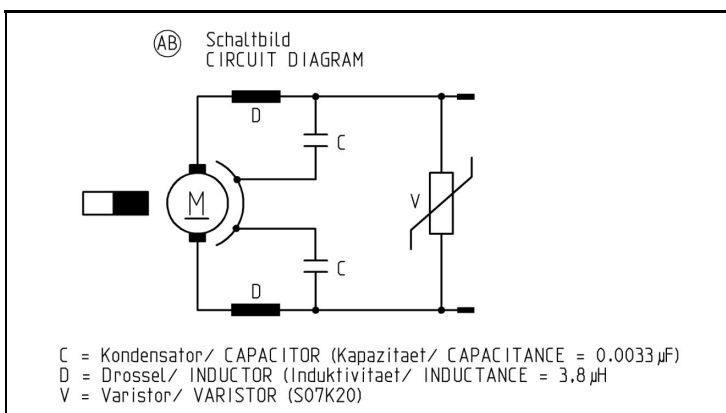

Scheibenwaschpumpe / Screen Washer Pump A2C5324011780

15.12.2016

1 - Pumpe / Pump

2 - Stecker / Connector

TECHNISCHE DATEN / TECHNICAL DATA

- Dual Pumpe / Dual Pump
- Druck / Pressure: > 2.1 bar

ELEKTRISCHE DATEN / ELECTRIC DATA

- Betriebsspannung / Operating voltage: 12 V

3 - Schaltbild / Circuit Diagram