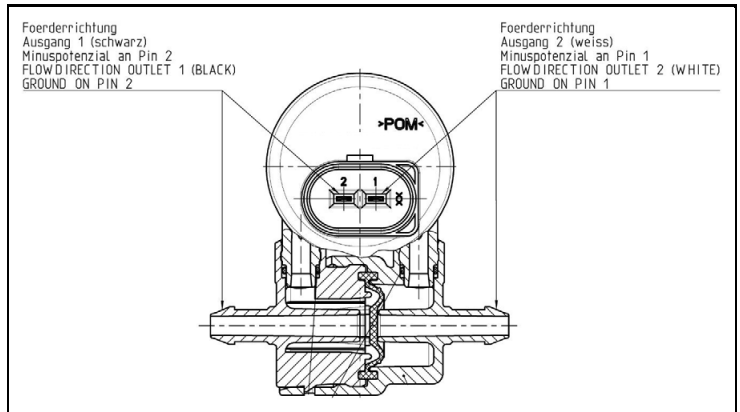

Scheibenwaschpumpe / Screen Washer Pump A2C5324011780

15.12.2016

1 - Pumpe / Pump

2 - Stecker / Connector

TECHNISCHE DATEN / TECHNICAL DATA

- Dual Pumpe / Dual Pump
- Druck / Pressure: > 2.1 bar

ELEKTRISCHE DATEN / ELECTRIC DATA

- Betriebsspannung / Operating voltage: 12 V

3 - Schaltbild / Circuit Diagram