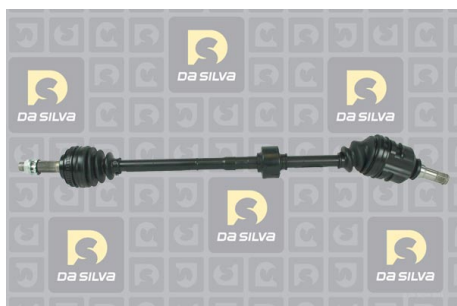

DONNEES TECHNIQUES

Longueur comprimée [mm]	925
Nb de cannelures CR	26
Nombre de dents, anneau ABS	48
	pour véhicule avec système antiblocage
Ø épaulement CR [mm]	56
Type de couronne ABS	R
Ø bol CR [mm]	83
Nb de cannelures CB	23

PHOTOS

DOCUMENTS

BT-100	Conseils de montage des cardans
BT-104	Soufflets et Triaxes FIAT
BT-105	Soufflets et Triaxes SEAT
BT-131	Refus des carcasses transmissions

APPLICATIONS

TOYOTA		
COROLLA (92-98) 3/5 portes (E10_) - 1.8 GT (AE102_)	117 ch	11.1992 > 05.1995
COROLLA (92-98) Compact (E10_) - 1.8 GT (AE102_)	117 ch	11.1992 > 05.1995
COROLLA (92-98) Station Wagon (E10_) - 1.8 16V 4WD (AE103_)	110 ch	09.1995 > 04.1997