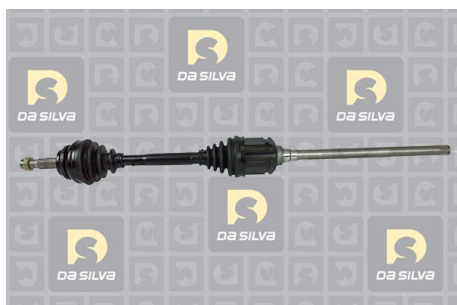

DONNEES TECHNIQUES

Longueur [mm]	995
Nb de cannelures CR	26
Nombre de dents, anneau ABS	48
	pour véhicule avec système antiblocage
Ø épaulement CR [mm]	63
Position du clip de maintien	CB
Type de couronne ABS	R
Ø bol CR [mm]	95
Nb de cannelures CB	23
Ø bol CB [mm]	87

PHOTOS

DOCUMENTS

- **BT-100**   **Conseils de montage des cardans**
- **BT-104**   **Soufflets et Triaxes FIAT**
- **BT-105**   **Soufflets et Triaxes SEAT**
- **BT-131**   **Refus des carcasses transmissions**