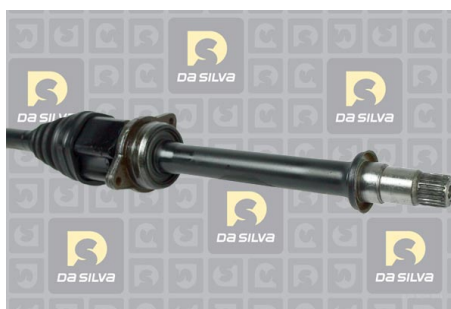

DONNEES TECHNIQUES

Longueur comprimée [mm]	965
Nb de cannelures CR	30
Nombre de dents, anneau ABS	48
	pour véhicule avec système antiblocage
Anneau ABS Ø [mm]	80
Filetage (CR)	22X150
Ø épaulement CR [mm]	63
Type de couronne ABS	R
Ø bol CR [mm]	95
Nb de cannelures CB	24
Ø bol CB [mm]	82
Ø épaulement CB [mm]	40

PHOTOS

DOCUMENTS

- BT-100** Conseils de montage des cardans
- BT-104** Soufflets et Triaxes FIAT
- BT-105** Soufflets et Triaxes SEAT
- BT-131** Refus des carcasses transmissions

APPLICATIONS

TOYOTA

AVENSIS VERSO (_ACM2_) - 2.0 D-4D	116 ch	08.2001 >
-----------------------------------	--------	-----------