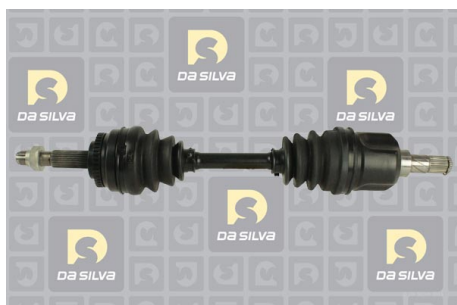

DONNEES TECHNIQUES

Longueur [mm]	592
Nb de cannelures CR	25
Nombre de dents, anneau ABS	42
	pour véhicule avec système antiblocage
Ø épaulement CR [mm]	55
Type de couronne ABS	R
Ø bol CR [mm]	90
Nb de cannelures CB	25
Ø bol CB [mm]	85
Ø épaulement CB [mm]	40

PHOTOS

DOCUMENTS

BT-100	Conseils de montage des cardans
BT-104	Soufflets et Triaxes FIAT
BT-105	Soufflets et Triaxes SEAT
BT-131	Refus des carcasses transmissions