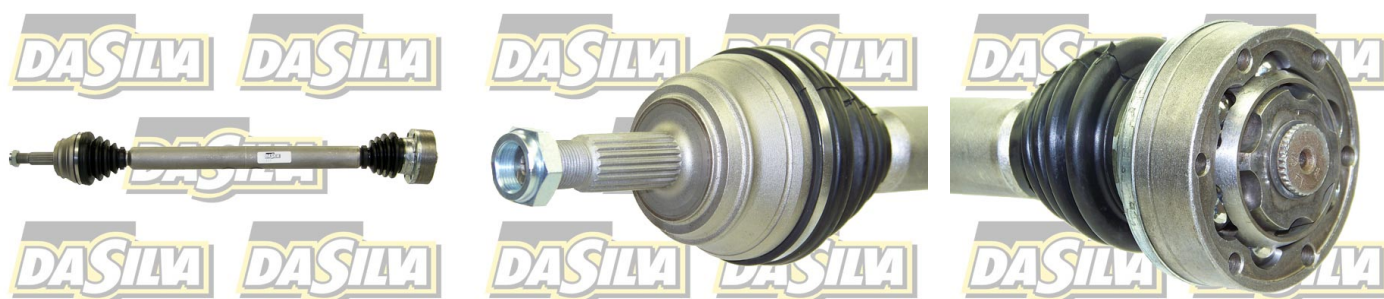

## DONNEES TECHNIQUES

Longueur [mm]	<b>765</b>
Nb de cannelures CR	<b>22</b>
	<b>pour véhicule sans système antiblocage</b>
Ø des trous de fixation [mm]	<b>8</b>
Nombre de trous de fixation	<b>6</b>
Ø bol CR [mm]	<b>81</b>
Ø bol CB [mm]	<b>100</b>

## PHOTOS

## APPLICATIONS

<b>SEAT</b>		
CORDOBA (96-02) Vario (6K5) - 1.9 TDI	90 ch	06.1999 >
IBIZA (99-02) (6K2, 6K/GP01) - 1.6	101 ch	08.1999 > 02.2002

**⚠** Avant montage, comparez la pièce reçue à celle d'origine afin de vérifier que la bonne pièce a été choisie et peut être montée sur le véhicule. Le non-respect de cette consigne ou des instructions de montage annule la garantie.