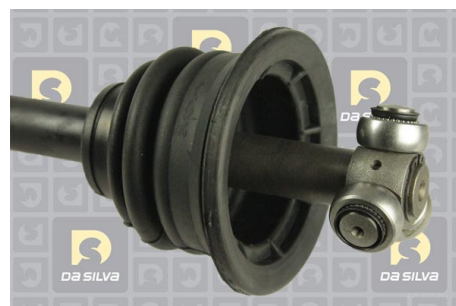

## DONNEES TECHNIQUES

Longueur [mm]	<b>632</b>
Nb de cannelures CR	<b>22</b>
Nombre de dents, anneau ABS	<b>44</b>
	<b>pour véhicule avec système antiblocage</b>
Type de couronne ABS	<b>R</b>
Ø bol CR [mm]	<b>80</b>
Ø bol CB [mm]	<b>78</b>
Ø galets CB [mm]	<b>30</b>

## PHOTOS