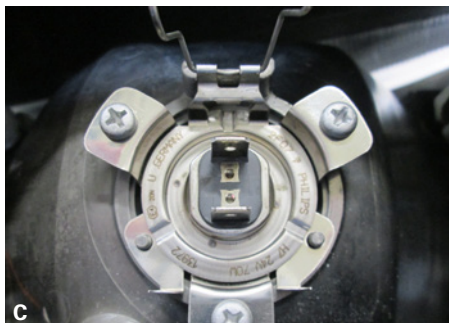

ELPARTS

**Hauptscheinwerfer
Einbauhinweis**

**Headlight
Fitting Instructions**

**Projecteur principal
Consignes d'installation**

DE

EN

FR

DE Hauptscheinwerfer

Die Fixiervorrichtung oben auf der Glühlampe H7 in die Fixieröffnung der Fassung schieben.

A Fixiervorrichtung der Glühlampe H7.

B Fixieröffnung in der Fassung.

C Flach hinlegen und die Glühlampe in die Fassung drücken. Überprüfen, ob die Glühlampe vollständig in die Fassung hineingedrückt wurde.

D Federn zum Befestigen der Glühlampe einhaken.

Technische Daten:

Headlight

Put the locating device on top of the H7 bulb in the locating hole of the socket.

A Locating device of the H7 bulb.

B Locating hole of the socket.