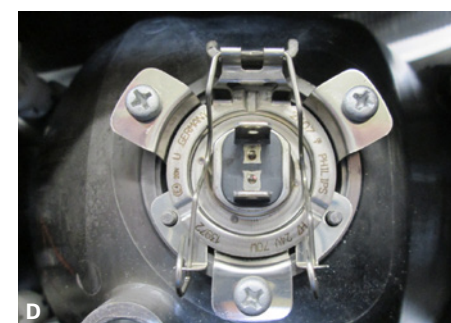

Die Fixiervorrichtung oben auf der Glühlampe H7 in die Fixieröffnung der Fassung schieben.

A Fixiervorrichtung der Glühlampe H7.

B Fixieröffnung in der Fassung.

C Flach hinlegen und die Glühlampe in die Fassung drücken. Überprüfen, ob die Glühlampe vollständig in die Fassung hineingedrückt wurde.

D Federn zum Befestigen der Glühlampe einhaken.

Technische Daten:

Headlight

Put the locating device on top of the H7 bulb in the locating hole of the socket.

A Locating device of the H7 bulb.

B Locating hole of the socket.

C Check that the bulb is totally pressed into the socket..

D Hook the springs for fixing the bulb.

Technical data:

Herth+Buss Fahrzeugteile GmbH & Co. KG
Dieselstraße 2-4 | DE-63150 Heusenstamm

Herth+Buss France SAS
ZA Portes du Vercors, 270 Rue Col de La Chau
FR-26300 Châteauneuf-sur-Isère