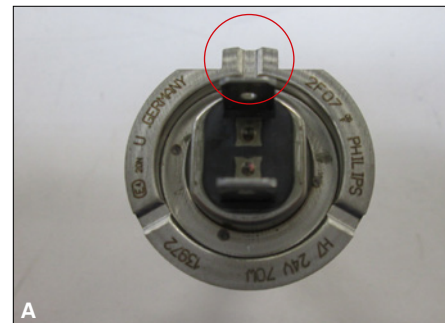

Die Fixiervorrichtung oben auf der Glühlampe H7 in die Fixieröffnung der Fassung schieben.

A Fixiervorrichtung der Glühlampe H7.

B Fixieröffnung in der Fassung.

C Flach hinlegen und die Glühlampe in die Fassung drücken. Überprüfen, ob die Glühlampe vollständig in die Fassung hineingedrückt wurde.

D Federn zum Befestigen der Glühlampe einhaken.

Technische Daten:

Headlight

Put the locating device on top of the H7 bulb in the locating hole of the socket.

A Locating device of the H7 bulb.

B Locating hole of the socket.

C Check that the bulb is totally pressed into the socket..

D Hook the springs for fixing the bulb.

Technical data:

Herth+Buss Fahrzeugteile GmbH & Co. KG
Dieselstraße 2-4 | DE-63150 Heusenstamm

Herth+Buss France SAS
ZA Portes du Vercors, 270 Rue Col de La Chau
FR-26300 Châteauneuf-sur-Isère