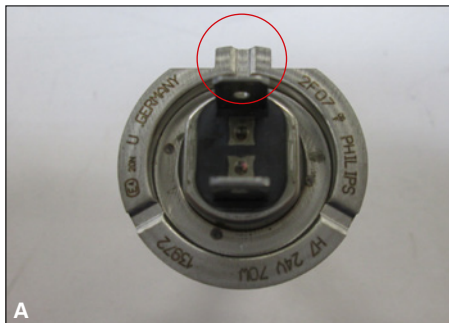

ELPARTS

**Hauptscheinwerfer
Einbauhinweis**

**Headlight
Fitting Instructions**

**Projecteur principal
Consignes d'installation**

DE

EN

FR

DE Hauptscheinwerfer

Die Fixiervorrichtung oben auf der Glühlampe H7 in die Fixieröffnung der Fassung schieben.

A Fixiervorrichtung der Glühlampe H7.

B Fixieröffnung in der Fassung.

C Flach hinlegen und die Glühlampe in die Fassung drücken. Überprüfen, ob die Glühlampe vollständig in die Fassung hineingedrückt wurde.

D Federn zum Befestigen der Glühlampe einhaken.

Technische Daten:

Headlight

Put the locating device on top of the H7 bulb in the locating hole of the socket.

A Locating device of the H7 bulb.

B Locating hole of the socket.