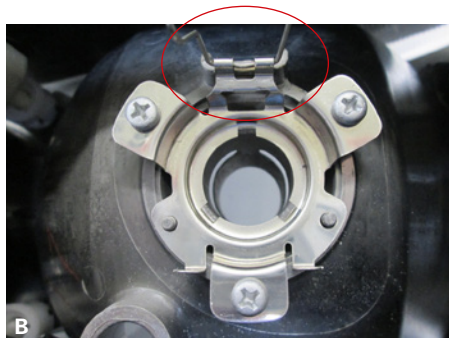

Die Fixiervorrichtung oben auf der Glühlampe H7 in die Fixieröffnung der Fassung schieben.

A Fixiervorrichtung der Glühlampe H7.

B Fixieröffnung in der Fassung.

C Flach hinlegen und die Glühlampe in die Fassung drücken. Überprüfen, ob die Glühlampe vollständig in die Fassung hineingedrückt wurde.

D Federn zum Befestigen der Glühlampe einhaken.

Technische Daten:

Headlight

Put the locating device on top of the H7 bulb in the locating hole of the socket.

A Locating device of the H7 bulb.

B Locating hole of the socket.