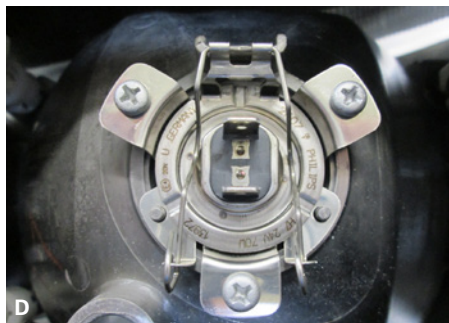

Die Fixiervorrichtung oben auf der Glühlampe H7 in die Fixieröffnung der Fassung schieben.

A Fixiervorrichtung der Glühlampe H7.

B Fixieröffnung in der Fassung.

C Flach hinlegen und die Glühlampe in die Fassung drücken. Überprüfen, ob die Glühlampe vollständig in die Fassung hineingedrückt wurde.

D Federn zum Befestigen der Glühlampe einhaken.

Technische Daten:

Headlight

Put the locating device on top of the H7 bulb in the locating hole of the socket.

A Locating device of the H7 bulb.

B Locating hole of the socket.

C Check that the bulb is totally pressed into the socket..

D Hook the springs for fixing the bulb.

Technical data:

Herth+Buss Fahrzeugteile GmbH & Co. KG
Dieselstraße 2-4 | DE-63150 Heusenstamm

Herth+Buss France SAS
ZA Portes du Vercors, 270 Rue Col de La Chau
FR-26300 Châteauneuf-sur-Isère