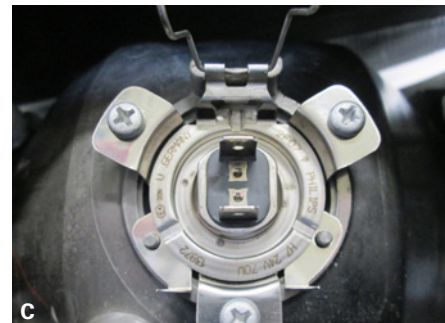

Die Fixiervorrichtung oben auf der Glühlampe H7 in die Fixieröffnung der Fassung schieben.

A Fixiervorrichtung der Glühlampe H7.

B Fixieröffnung in der Fassung.

C Flach hinlegen und die Glühlampe in die Fassung drücken. Überprüfen, ob die Glühlampe vollständig in die Fassung hineingedrückt wurde.

D Federn zum Befestigen der Glühlampe einhaken.

Technische Daten:

Headlight

Put the locating device on top of the H7 bulb in the locating hole of the socket.

A Locating device of the H7 bulb.

B Locating hole of the socket.

C Check that the bulb is totally pressed into the socket..

D Hook the springs for fixing the bulb.

Technical data:

Herth+Buss Fahrzeugteile GmbH & Co. KG
Dieselstraße 2-4 | DE-63150 Heusenstamm

Herth+Buss France SAS
ZA Portes du Vercors, 270 Rue Col de La Chau
FR-26300 Châteauneuf-sur-Isère