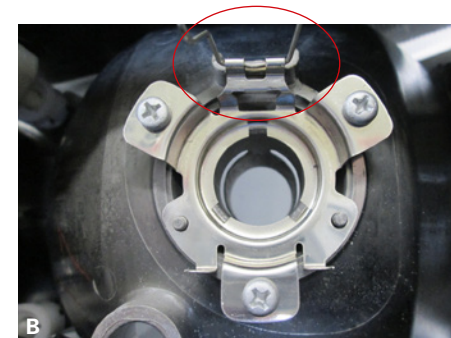

Die Fixiervorrichtung oben auf der Glühlampe H7 in die Fixieröffnung der Fassung schieben.

A Fixiervorrichtung der Glühlampe H7.

B Fixieröffnung in der Fassung.

C Flach hinlegen und die Glühlampe in die Fassung drücken. Überprüfen, ob die Glühlampe vollständig in die Fassung hineingedrückt wurde.

D Federn zum Befestigen der Glühlampe einhaken.

Technische Daten:

Headlight

Put the locating device on top of the H7 bulb in the locating hole of the socket.

A Locating device of the H7 bulb.

B Locating hole of the socket.

C Check that the bulb is totally pressed into the socket..

D Hook the springs for fixing the bulb.

Technical data:

Herth+Buss Fahrzeugteile GmbH & Co. KG
Dieselstraße 2-4 | DE-63150 Heusenstamm

Herth+Buss France SAS
ZA Portes du Vercors, 270 Rue Col de La Chau
FR-26300 Châteauneuf-sur-Isère