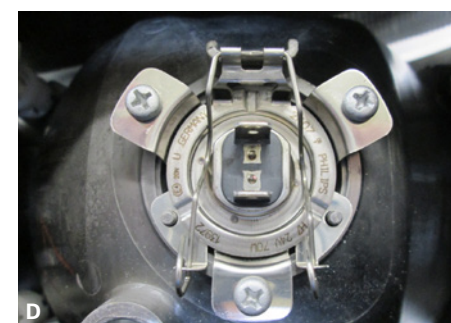

Die Fixiervorrichtung oben auf der Glühlampe H7 in die Fixieröffnung der Fassung schieben.

A Fixiervorrichtung der Glühlampe H7.

B Fixieröffnung in der Fassung.

Flach hinlegen und die Glühlampe in die Fassung drücken. Überprüfen, ob die Glühlampe vollständig in die Fassung hineingedrückt wurde.

Federn zum Befestigen der Glühlampe einhaken.

Technische Daten:

Headlight

Put the locating device on top of the H7 bulb in the locating hole of the socket.

A Locating device of the H7 bulb.

B Locating hole of the socket.

Check that the bulb is totally pressed into the socket..

Hook the springs for fixing the bulb.

Technical data:

Herth+Buss Fahrzeugteile GmbH & Co. KG
Dieselstraße 2-4 | DE-63150 Heusenstamm

Herth+Buss France SAS
ZA Portes du Vercors, 270 Rue Col de La Chau
FR-26300 Châteauneuf-sur-Isère