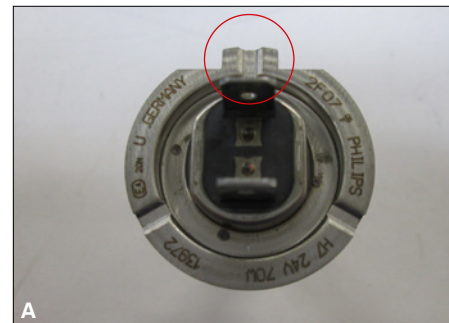

Die Fixiervorrichtung oben auf der Glühlampe H7 in die Fixieröffnung der Fassung schieben.

A Fixiervorrichtung der Glühlampe H7.

B Fixieröffnung in der Fassung.

Flach hinlegen und die Glühlampe in die Fassung drücken. Überprüfen, ob die Glühlampe vollständig in die Fassung hineingedrückt wurde.

Federn zum Befestigen der Glühlampe einhaken.

Technische Daten:

Headlight

Put the locating device on top of the H7 bulb in the locating hole of the socket.

A Locating device of the H7 bulb.

B Locating hole of the socket.

Check that the bulb is totally pressed into the socket..

Hook the springs for fixing the bulb.

Technical data:

Herth+Buss Fahrzeugteile GmbH & Co. KG
Dieselstraße 2-4 | DE-63150 Heusenstamm

Herth+Buss France SAS
ZA Portes du Vercors, 270 Rue Col de La Chau
FR-26300 Châteauneuf-sur-Isère