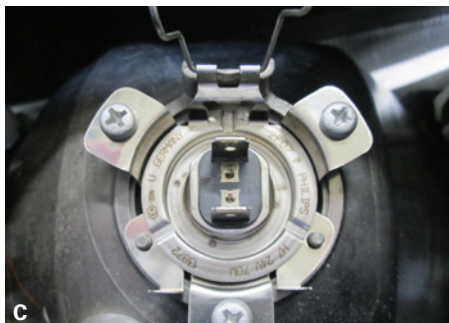

ELPARTS

**Hauptscheinwerfer
Einbauhinweis**

**Headlight
Fitting Instructions**

**Projecteur principal
Consignes d'installation**

DE

EN

FR

DE Hauptscheinwerfer

Die Fixiervorrichtung oben auf der Glühlampe H7 in die Fixieröffnung der Fassung schieben.

A Fixiervorrichtung der Glühlampe H7.

B Fixieröffnung in der Fassung.

Flach hinlegen und die Glühlampe in die Fassung drücken. Überprüfen, ob die Glühlampe vollständig in die Fassung hineingedrückt wurde.

Federn zum Befestigen der Glühlampe einhaken.

Technische Daten:

Headlight

Put the locating device on top of the H7 bulb in the locating hole of the socket.

A Locating device of the H7 bulb.

B Locating hole of the socket.