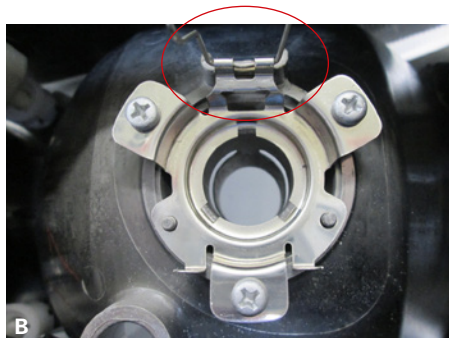

Die Fixiervorrichtung oben auf der Glühlampe H7 in die Fixieröffnung der Fassung schieben.

A Fixiervorrichtung der Glühlampe H7.

B Fixieröffnung in der Fassung.

Flach hinlegen und die Glühlampe in die Fassung drücken. Überprüfen, ob die Glühlampe vollständig in die Fassung hineingedrückt wurde.

Federn zum Befestigen der Glühlampe einhaken.

Technische Daten:

Headlight

Put the locating device on top of the H7 bulb in the locating hole of the socket.

A Locating device of the H7 bulb.

B Locating hole of the socket.