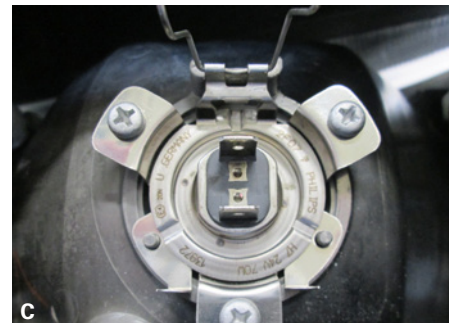

Die Fixiervorrichtung oben auf der Glühlampe H7 in die Fixieröffnung der Fassung schieben.

A Fixiervorrichtung der Glühlampe H7.

B Fixieröffnung in der Fassung.

Flach hinlegen und die Glühlampe in die Fassung drücken. Überprüfen, ob die Glühlampe vollständig in die Fassung hineingedrückt wurde.

Federn zum Befestigen der Glühlampe einhaken.

Technische Daten:

Headlight

Put the locating device on top of the H7 bulb in the locating hole of the socket.

A Locating device of the H7 bulb.

B Locating hole of the socket.

Check that the bulb is totally pressed into the socket..

Hook the springs for fixing the bulb.

Technical data:

Herth+Buss Fahrzeugteile GmbH & Co. KG
Dieselstraße 2-4 | DE-63150 Heusenstamm

Herth+Buss France SAS
ZA Portes du Vercors, 270 Rue Col de La Chau
FR-26300 Châteauneuf-sur-Isère