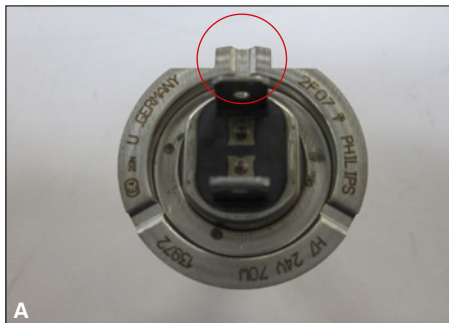

ELPARTS

**Hauptscheinwerfer
Einbauhinweis**

**Headlight
Fitting Instructions**

**Projecteur principal
Consignes d'installation**

DE

EN

FR

DE Hauptscheinwerfer

Die Fixiervorrichtung oben auf der Glühlampe H7 in die Fixieröffnung der Fassung schieben.

A Fixiervorrichtung der Glühlampe H7.

B Fixieröffnung in der Fassung.

Flach hinlegen und die Glühlampe in die Fassung drücken. Überprüfen, ob die Glühlampe vollständig in die Fassung hineingedrückt wurde.

Federn zum Befestigen der Glühlampe einhaken.

Technische Daten:

Headlight

Put the locating device on top of the H7 bulb in the locating hole of the socket.

A Locating device of the H7 bulb.

B Locating hole of the socket.