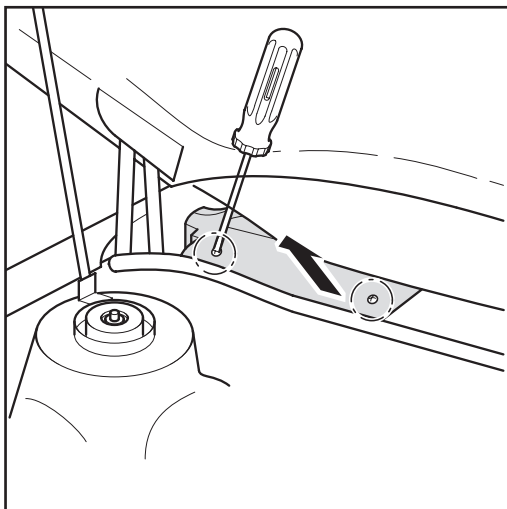

3.

- Ⓓ Wechselintervall alle 15.000km oder nach einem Jahr
- ⒼⒹ Replacement interval 15.000km/10.000miles or after 12 months
- Ⓘ Sostituzione dopo 15.000km o dopo un anno
- Ⓕ Intervalle de remplacement 15.000km ou une fois par an
- Ⓔ Intervalo de cambio 15.000km o después de 1 año
- Ⓒ Bytesintervall 15.000km eller senast inom 1 år

- Ⓓ Weitere Montage erfolgt in umgekehrter Reihenfolge
- ⒼⒹ Assembly is the reverse order of operation
- Ⓘ Per il montaggio eseguire le operazioni in senso inverso
- Ⓕ Le remontage s'effectue dans l'ordre inverse
- Ⓔ Para concluir la instalación, seguir el orden inverso
- Ⓒ Ytterligare ihopmontering sker i omvänd ordningsföljd