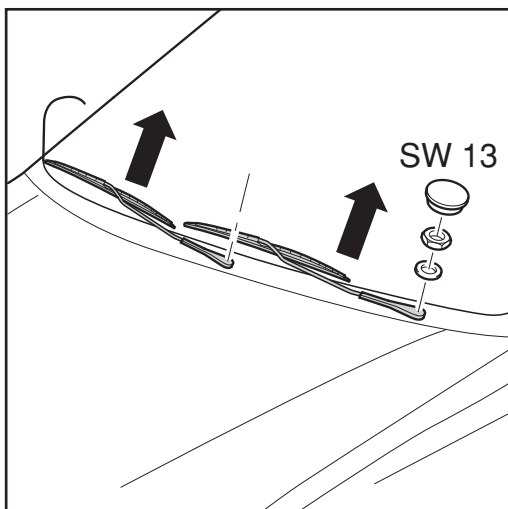

1. _____

2. _____