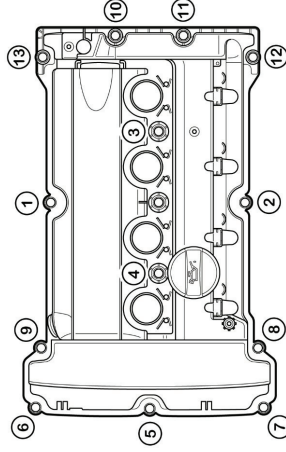

1.

2.

3.

4.

5.

Anziehvorschrift
Tightening Instruction
Instructions de serrage
Prescripciones de apriete
安装说明

728.170

Das Original

Reihenfolge / Sequence / Commander / Sucesión / 安装顺序

Step 标准步骤	Wert / Figure / Valeur / Valor / 扭矩	
	metrisch / métrique / métrico / 牛米	US Standard 7.38 ft.-lb
1.	Pos. 1-13 (M6x30) : 10 Nm	

© Elring - Das Original 05/2020 Vooc9787