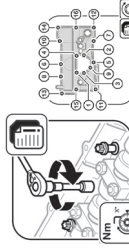

1.

2.

3.

4.

5.

Anziehvorschrift
Tightening Instruction
Instructions de serrage
Prescripciones de apriete
安装说明

728.170

Das Original

Reihenfolge / Sequence / Commander / Sucesión / 安装顺序

Step 标准步骤	Wert / Figure / Valeur / Valor / 扭矩	
	metrisch / métrique / métrico / 牛米	US Standard 7.38 ft.-lb
1.	Pos. 1-13 (M6x30) : 10 Nm	

© Elring - Das Original 05/2020 Vooc9787