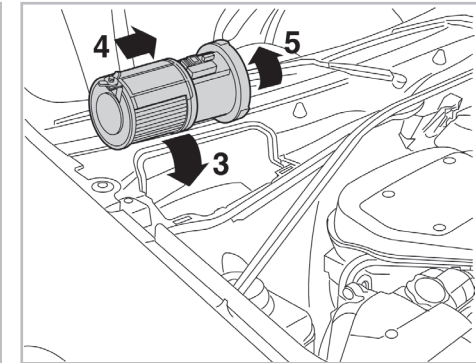

715633

FH1000

PA

WANT TO
KNOW MORE?

www.valeo-techassist.com

Valeo Service - Société par Actions Simplifiée - Capital de 12 900 000 € - 70, rue Pleyel, 93285 Saint-Denis Cedex - France - B 306 486 408 RCS Bobigny