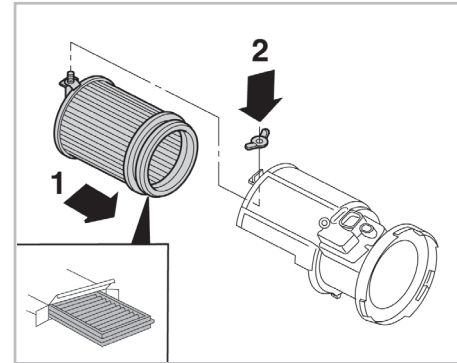

715633

FH1000

PA

WANT TO
KNOW MORE?

www.valeo-techassist.com

Valeo Service - Société par Actions Simplifiée - Capital de 12 900 000 € - 70, rue Pleyel, 93285 Saint-Denis Cedex - France - B 306 486 408 RCS Bobigny