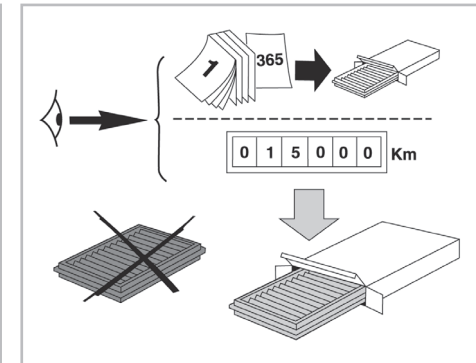

715633

FH1000

PA

WANT TO
KNOW MORE?

www.valeo-techassist.com

Valeo Service - Société par Actions Simplifiée - Capital de 12 900 000 € - 70, rue Pleyel, 93285 Saint-Denis Cedex - France - B 306 486 408 RCS Bobigny