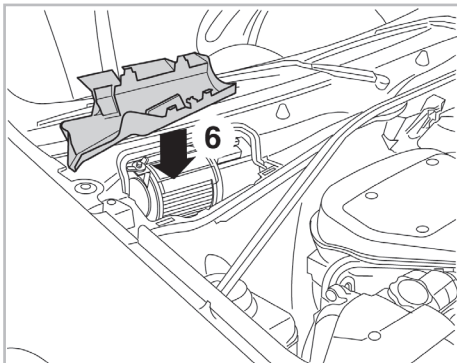

715633

FH1000

PA

WANT TO
KNOW MORE?

www.valeo-techassist.com

Valeo Service - Société par Actions Simplifiée - Capital de 12 900 000 € - 70, rue Pleyel, 93285 Saint-Denis Cedex - France - B 306 486 408 RCS Bobigny