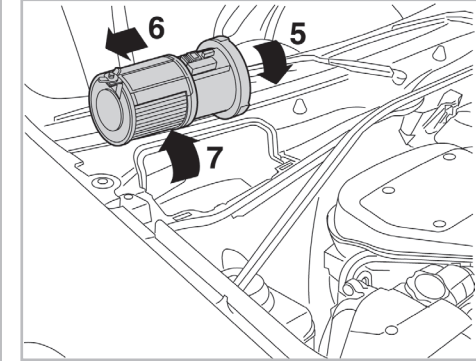

715633

FH1000

PA

WANT TO
KNOW MORE?

www.valeo-techassist.com

Valeo Service - Société par Actions Simplifiée - Capital de 12 900 000 € - 70, rue Pleyel, 93285 Saint-Denis Cedex - France - B 306 486 408 RCS Bobigny