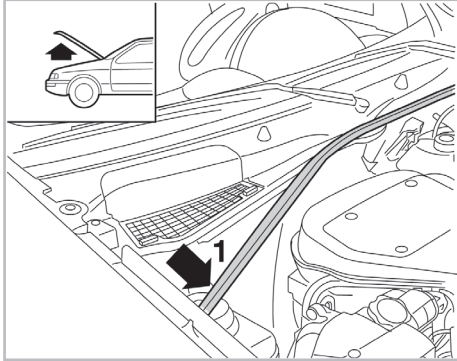

715633

FH1000

PA

WANT TO
KNOW MORE?

www.valeo-techassist.com

Valeo Service - Société par Actions Simplifiée - Capital de 12 900 000 € - 70, rue Pleyel, 93285 Saint-Denis Cedex - France - B 306 486 408 RCS Bobigny