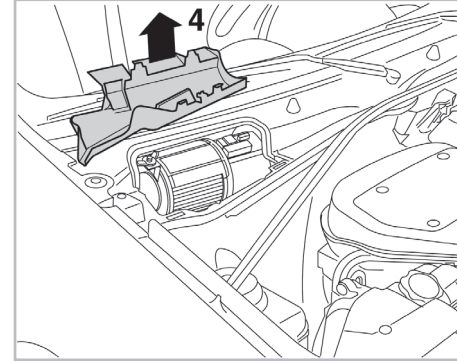

715633

FH1000

PA

WANT TO
KNOW MORE?

www.valeo-techassist.com

Valeo Service - Société par Actions Simplifiée - Capital de 12 900 000 € - 70, rue Pleyel, 93285 Saint-Denis Cedex - France - B 306 486 408 RCS Bobigny