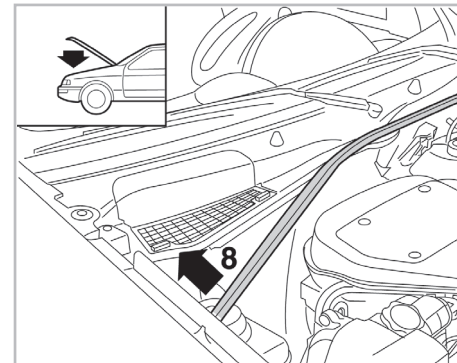

715633

FH1000

PA

WANT TO
KNOW MORE?

www.valeo-techassist.com

Valeo Service - Société par Actions Simplifiée - Capital de 12 900 000 € - 70, rue Pleyel, 93285 Saint-Denis Cedex - France - B 306 486 408 RCS Bobigny