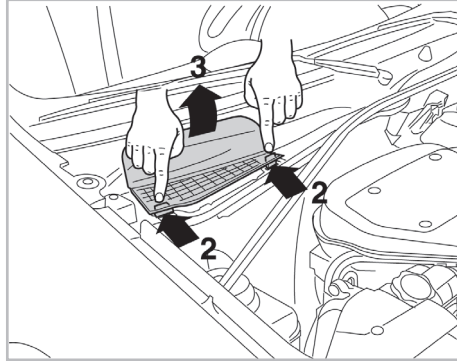

715633

FH1000

PA

WANT TO
KNOW MORE?

www.valeo-techassist.com

Valeo Service - Société par Actions Simplifiée - Capital de 12 900 000 € - 70, rue Pleyel, 93285 Saint-Denis Cedex - France - B 306 486 408 RCS Bobigny