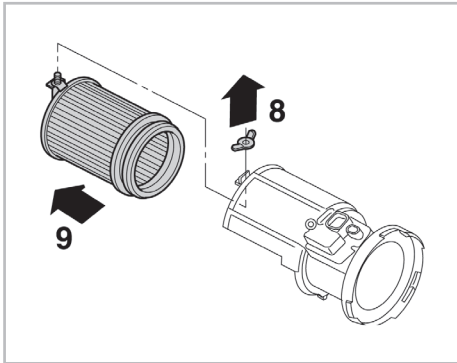

715633

FH1000

PA

WANT TO
KNOW MORE?

www.valeo-techassist.com

Valeo Service - Société par Actions Simplifiée - Capital de 12 900 000 € - 70, rue Pleyel, 93285 Saint-Denis Cedex - France - B 306 486 408 RCS Bobigny