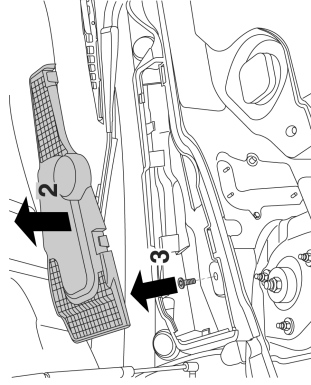

PA

POUR / FOR

ROVER 75 02/99-->

**Valeo** 698879

VS 07/05 code N698879