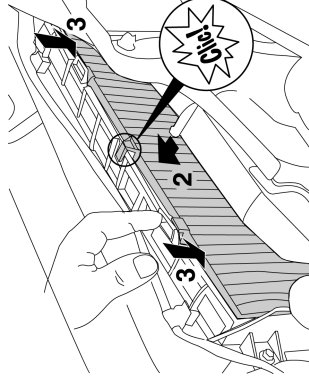

PA

POUR / FOR

ROVER 75 02/99-->

**Valeo** 698879

VS 07/05 code N698879