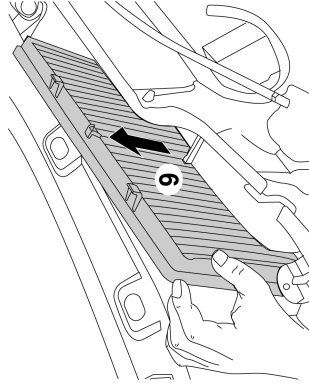

PA

POUR / FOR

ROVER 75 02/99-->

**Valeo** 698879

VS 07/05 code N698879