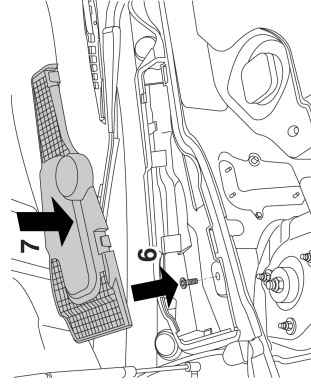

PA

POUR / FOR

ROVER 75 02/99-->

**Valeo** 698879

VS 07/05 code N698879