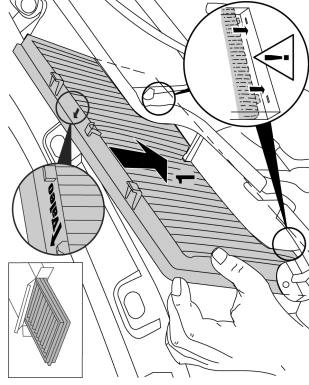

PA

POUR / FOR

ROVER 75 02/99-->

**Valeo** 698879

VS 07/05 code N698879