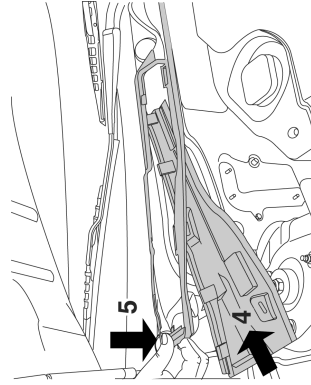

PA

POUR / FOR

ROVER 75 02/99-->

**Valeo** 698879

VS 07/05 code N698879