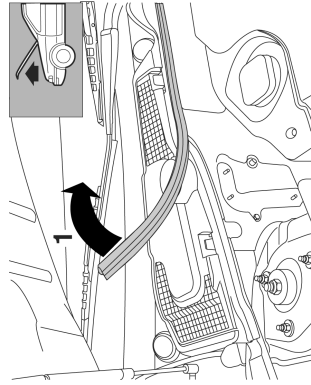

PA

POUR / FOR

ROVER 75 02/99-->

**Valeo** 698879

VS 07/05 code N698879