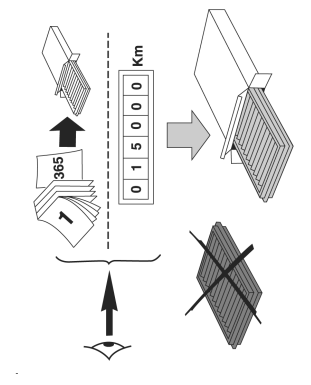

PA

POUR / FOR

ROVER 75 02/99-->

**Valeo** 698879

VS 07/05 code N698879