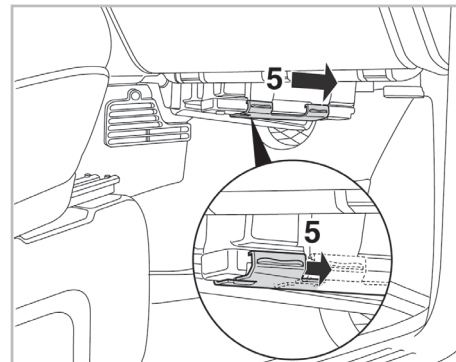

FOR
CHRYSLER VOYAGER (05/04 >)

PROTECT

combined with
active carbon

Valeo Service - Société par Actions Simplifiée - Capital de 12 900 000 € - 70, rue Pleyel, 93285 Saint-Denis Cedex - France - B 306 486 408 RCS Bobigny