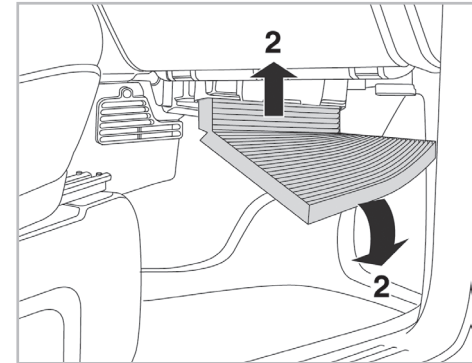

FOR
CHRYSLER VOYAGER (05/04 >)

PROTECT

combined with
active carbon

Valeo Service - Société par Actions Simplifiée - Capital de 12 900 000 € - 70, rue Pleyel, 93285 Saint-Denis Cedex - France - B 306 486 408 RCS Bobigny