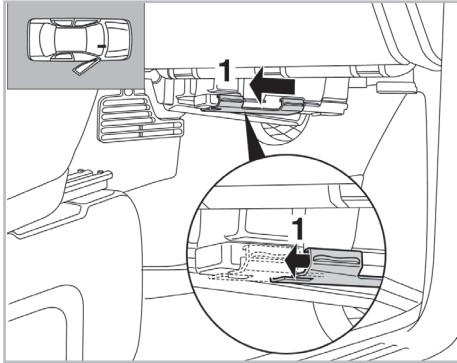

FOR
CHRYSLER VOYAGER (05/04 >)

PROTECT

combined with
active carbon

Valeo Service - Société par Actions Simplifiée - Capital de 12 900 000 € - 70, rue Pleyel, 93285 Saint-Denis Cedex - France - B 306 486 408 RCS Bobigny