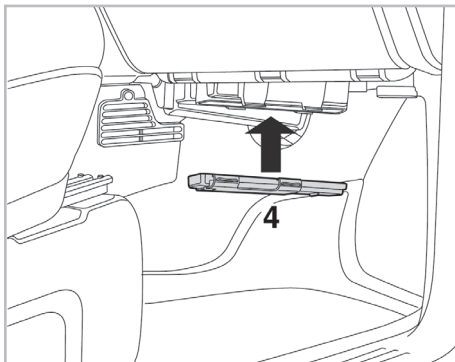

FOR
CHRYSLER VOYAGER (05/04 >)

PROTECT

combined with
active carbon

Valeo Service - Société par Actions Simplifiée - Capital de 12 900 000 € - 70, rue Pleyel, 93285 Saint-Denis Cedex - France - B 306 486 408 RCS Bobigny