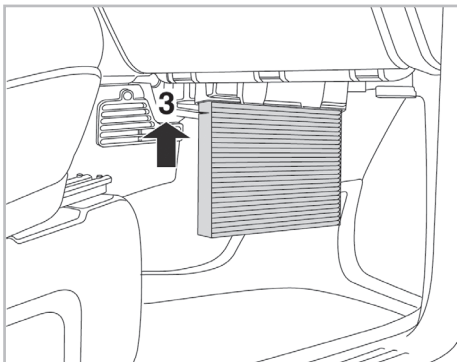

FOR
CHRYSLER VOYAGER (05/04 >)

PROTECT

combined with
active carbon

Valeo Service - Société par Actions Simplifiée - Capital de 12 900 000 € - 70, rue Pleyel, 93285 Saint-Denis Cedex - France - B 306 486 408 RCS Bobigny