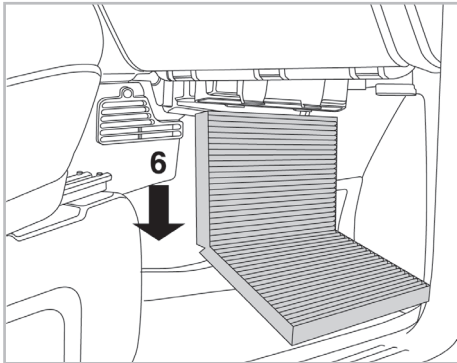

FOR
CHRYSLER VOYAGER (05/04 >)

PROTECT

combined with
active carbon

Valeo Service - Société par Actions Simplifiée - Capital de 12 900 000 € - 70, rue Pleyel, 93285 Saint-Denis Cedex - France - B 306 486 408 RCS Bobigny