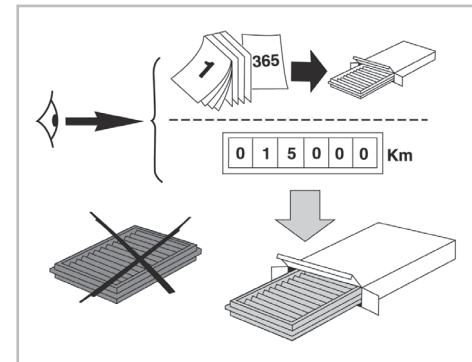

FOR
CHRYSLER VOYAGER (05/04 >)

PROTECT

combined with
active carbon

Valeo Service - Société par Actions Simplifiée - Capital de 12 900 000 € - 70, rue Pleyel, 93285 Saint-Denis Cedex - France - B 306 486 408 RCS Bobigny