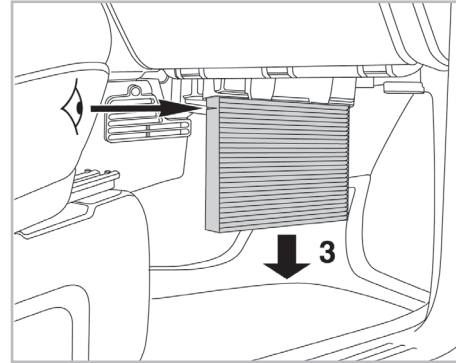

FOR
CHRYSLER VOYAGER (05/04 >)

PROTECT

combined with
active carbon

Valeo Service - Société par Actions Simplifiée - Capital de 12 900 000 € - 70, rue Pleyel, 93285 Saint-Denis Cedex - France - B 306 486 408 RCS Bobigny