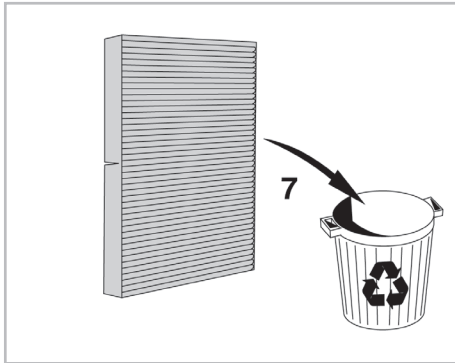

FOR
CHRYSLER VOYAGER (05/04 >)

PROTECT

combined with
active carbon

Valeo Service - Société par Actions Simplifiée - Capital de 12 900 000 € - 70, rue Pleyel, 93285 Saint-Denis Cedex - France - B 306 486 408 RCS Bobigny