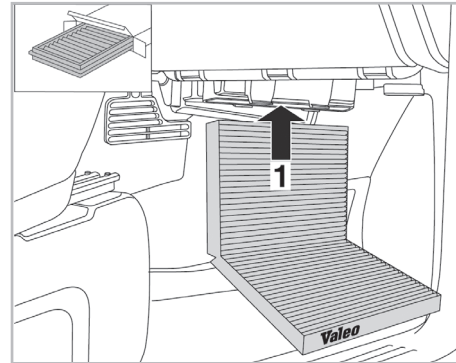

FOR
CHRYSLER VOYAGER (05/04 >)

PROTECT

combined with
active carbon

Valeo Service - Société par Actions Simplifiée - Capital de 12 900 000 € - 70, rue Pleyel, 93285 Saint-Denis Cedex - France - B 306 486 408 RCS Bobigny