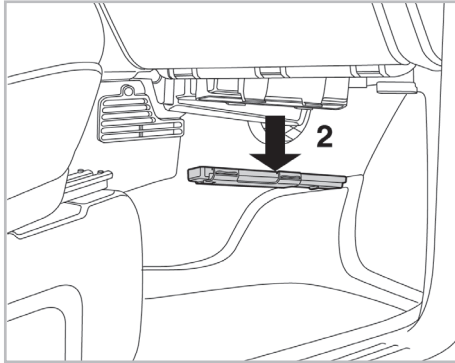

FOR
CHRYSLER VOYAGER (05/04 >)

PROTECT

combined with
active carbon

Valeo Service - Société par Actions Simplifiée - Capital de 12 900 000 € - 70, rue Pleyel, 93285 Saint-Denis Cedex - France - B 306 486 408 RCS Bobigny