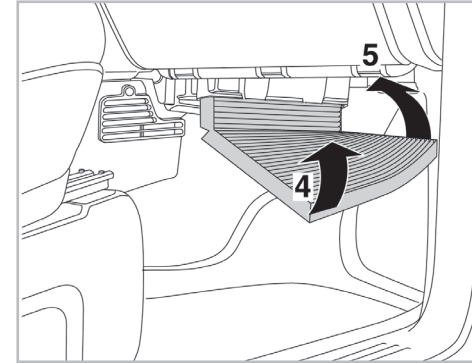

FOR
CHRYSLER VOYAGER (05/04 >)

PROTECT

combined with
active carbon

Valeo Service - Société par Actions Simplifiée - Capital de 12 900 000 € - 70, rue Pleyel, 93285 Saint-Denis Cedex - France - B 306 486 408 RCS Bobigny