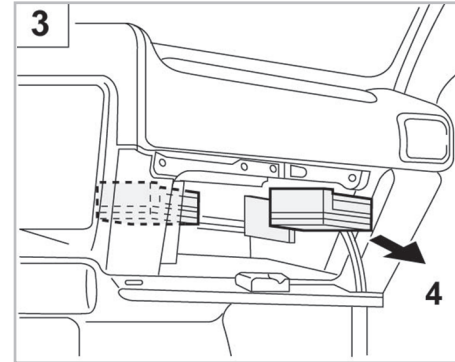

SINTRA A/C+/- (03/96 > 12/99)
SINTRA A/C+/- (03/96 > 12/99) RHD

Valeo Service - Société par Actions Simplifiée - Capital de 12 900 000 € - 70, rue Pleyel, 93285 Saint-Denis Cedex - France - B 306 486 408 RCS Bobigny