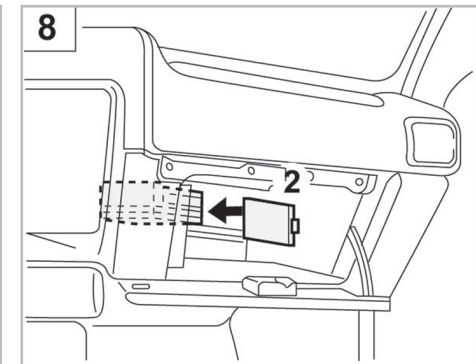

SINTRA A/C+/- (03/96 > 12/99)
SINTRA A/C+/- (03/96 > 12/99) RHD

Valeo Service - Société par Actions Simplifiée - Capital de 12 900 000 € - 70, rue Pleyel, 93285 Saint-Denis Cedex - France - B 306 486 408 RCS Bobigny