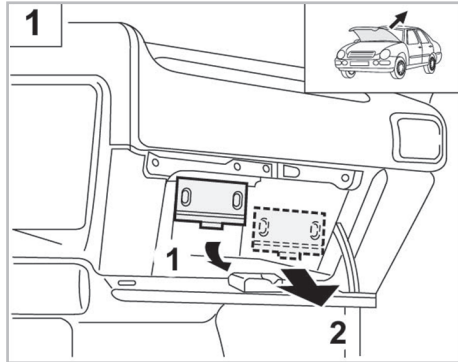

SINTRA A/C+/- (03/96 > 12/99)
SINTRA A/C+/- (03/96 > 12/99) RHD

Valeo Service - Société par Actions Simplifiée - Capital de 12 900 000 € - 70, rue Pleyel, 93285 Saint-Denis Cedex - France - B 306 486 408 RCS Bobigny