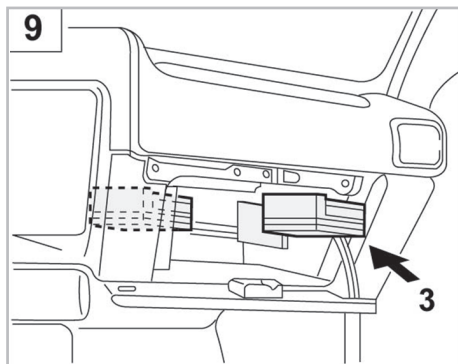

SINTRA A/C+/- (03/96 > 12/99)
SINTRA A/C+/- (03/96 > 12/99) RHD

Valeo Service - Société par Actions Simplifiée - Capital de 12 900 000 € - 70, rue Pleyel, 93285 Saint-Denis Cedex - France - B 306 486 408 RCS Bobigny