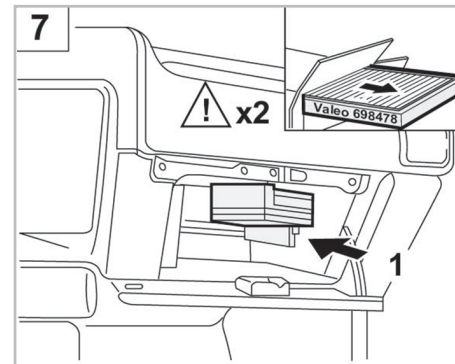

SINTRA A/C+/- (03/96 > 12/99)
SINTRA A/C+/- (03/96 > 12/99) RHD

Valeo Service - Société par Actions Simplifiée - Capital de 12 900 000 € - 70, rue Pleyel, 93285 Saint-Denis Cedex - France - B 306 486 408 RCS Bobigny