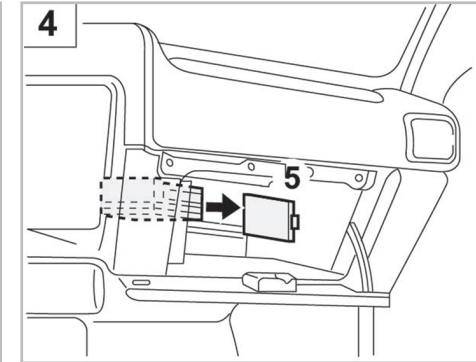

SINTRA A/C+/- (03/96 > 12/99)
SINTRA A/C+/- (03/96 > 12/99) RHD

Valeo Service - Société par Actions Simplifiée - Capital de 12 900 000 € - 70, rue Pleyel, 93285 Saint-Denis Cedex - France - B 306 486 408 RCS Bobigny