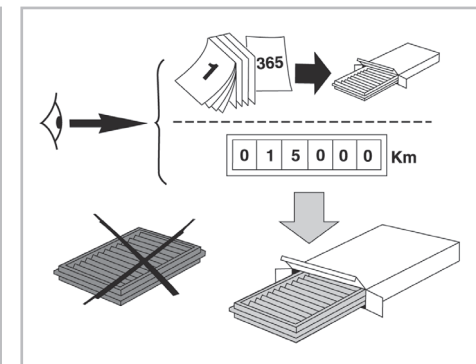

SINTRA A/C+/- (03/96 > 12/99)
SINTRA A/C+/- (03/96 > 12/99) RHD

Valeo Service - Société par Actions Simplifiée - Capital de 12 900 000 € - 70, rue Pleyel, 93285 Saint-Denis Cedex - France - B 306 486 408 RCS Bobigny