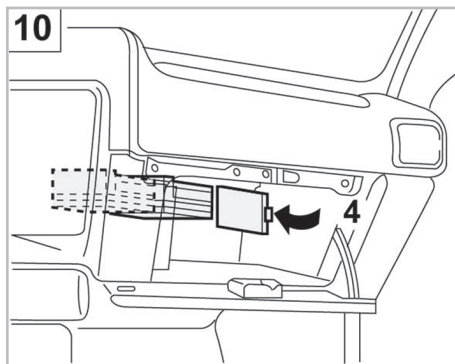

SINTRA A/C+/- (03/96 > 12/99)
SINTRA A/C+/- (03/96 > 12/99) RHD

Valeo Service - Société par Actions Simplifiée - Capital de 12 900 000 € - 70, rue Pleyel, 93285 Saint-Denis Cedex - France - B 306 486 408 RCS Bobigny