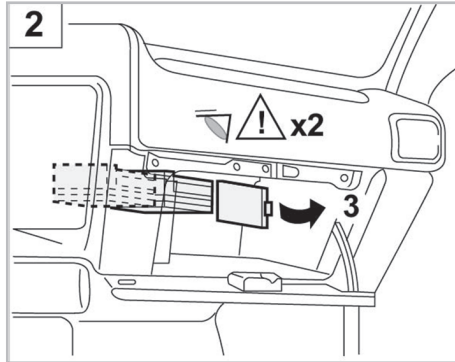

SINTRA A/C+/- (03/96 > 12/99)
SINTRA A/C+/- (03/96 > 12/99) RHD

Valeo Service - Société par Actions Simplifiée - Capital de 12 900 000 € - 70, rue Pleyel, 93285 Saint-Denis Cedex - France - B 306 486 408 RCS Bobigny