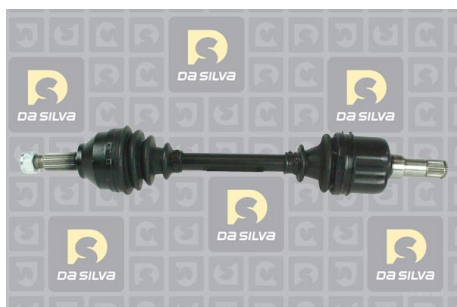

DONNEES TECHNIQUES

Longueur [mm]	635
Nb de cannelures CR	27
	pour véhicule avec système antiblocage
Ø épaulement CR [mm]	56
Position du clip de maintien	CB
Type de couronne ABS	Moyeu
Ø bol CR [mm]	92
Nb de cannelures CB	26
Ø épaulement CB [mm]	40

PHOTOS

DOCUMENTS

BT-100	Conseils de montage des cardans
BT-104	Soufflets et Triaxes FIAT
BT-105	Soufflets et Triaxes SEAT
BT-131	Refus des carcasses transmissions

APPLICATIONS

FORD		
MONDEO (00-07) (B5Y) - 1.8 16V	110 ch	11.2000 >
	125 ch	11.2000 >
MONDEO (00-07) (B5Y) - 2.0 16V	146 ch	11.2000 >
MONDEO (00-07) (B5Y) - 2.0 16V DI / TDDi / TDCi	90 ch	11.2000 >
MONDEO (00-07) (B5Y) - 2.0 16V TDDi / TDCi	115 ch	11.2000 >
MONDEO (00-07) (B5Y) - 2.0 TDCi	130 ch	10.2001 >
MONDEO (00-07) 3 volumes (B4Y) - 1.8 16V	110 ch	11.2000 >
	125 ch	11.2000 >
MONDEO (00-07) 3 volumes (B4Y) - 2.0 16V	146 ch	11.2000 >
MONDEO (00-07) 3 volumes (B4Y) - 2.0 16V DI / TDDi / TDCi	90 ch	11.2000 >
MONDEO (00-07) 3 volumes (B4Y) - 2.0 16V TDDi / TDCi	115 ch	11.2000 >
MONDEO (00-07) Clipper (BWY) - 1.8 16V	110 ch	11.2000 >
	125 ch	11.2000 >
MONDEO (00-07) Clipper (BWY) - 2.0 16V	146 ch	11.2000 >
MONDEO (00-07) Clipper (BWY) - 2.0 16V DI / TDDi / TDCi	90 ch	11.2000 >

FORD

MONDEO (00-07) Clipper (BWY) - 2.0 16V TDDi / TDCi

115 ch

11.2000 >

 Avant montage, comparez la pièce reçue à celle d'origine afin de vérifier que la bonne pièce a été choisie et peut être montée sur le véhicule. Le non-respect de cette consigne ou des instructions de montage annule la garantie.