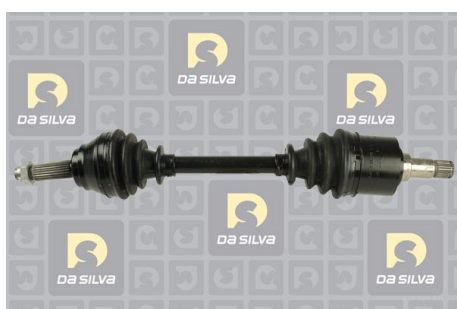

DONNEES TECHNIQUES

Longueur [mm]	590
Nb de cannelures CR	23
	pour véhicule sans système antiblocage
Ø bol CR [mm]	83
Nb de cannelures CB	23
Ø bol CB [mm]	75

PHOTOS

DOCUMENTS

- BT-100** Conseils de montage des cardans
- BT-104** Soufflets et Triaxes FIAT
- BT-105** Soufflets et Triaxes SEAT
- BT-131** Refus des carcasses transmissions