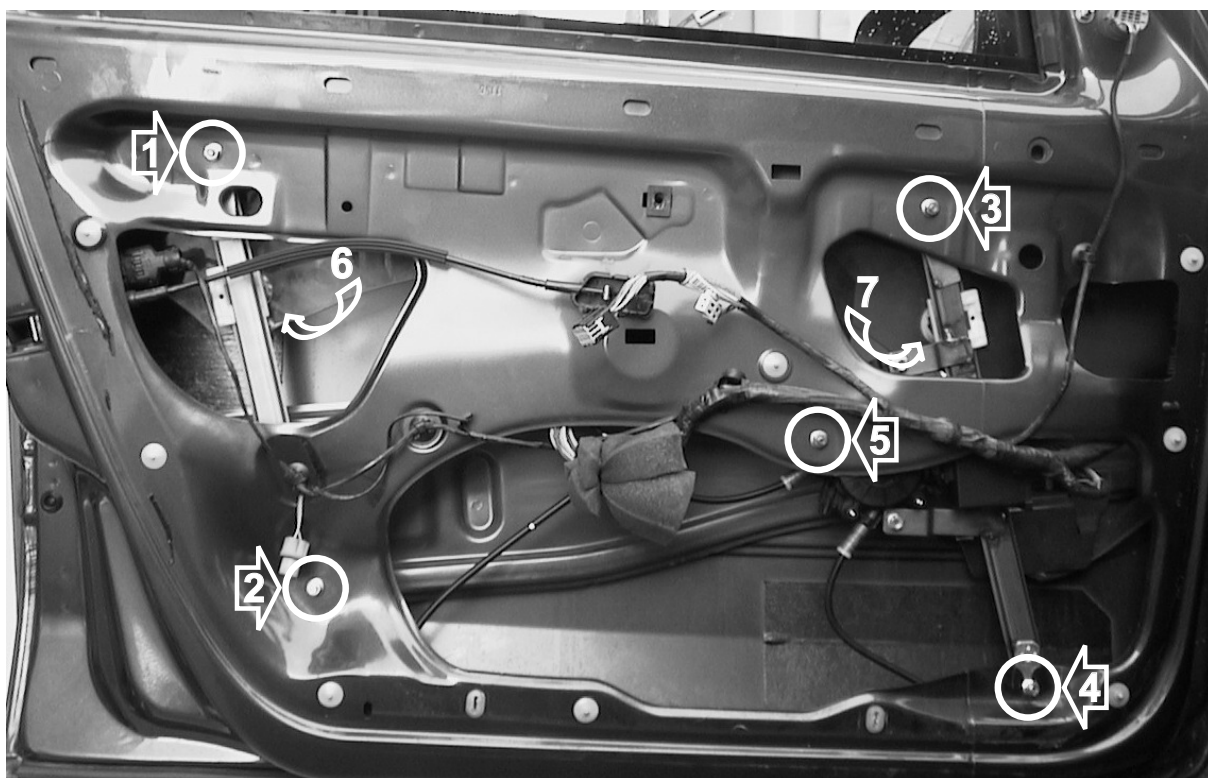

RENAULT LAGUNA II 01/2001 ➔
Porte anteriori - Front doors

Cod. 42071
42071SCM

Porta lato sinistra - Left hand side door

PROCEDURE TO FOLLOW:

- 1) Remove the electric window lift.
- 2) Insert the electric window lift and secure it in the existing holes marked by numbers 1, 2, 3, 4 and 5.
- 3) Fix the window by means of the elastic ring in pos. 6 and 7.
- 4) Carry out the electrical connections.

OPERAZIONI DA ESEGUIRE:

- 1) Togliere l'alzacristalli elettrico.
- 2) Introdurre l'alzacristallo e fissarlo in posizione 1, 2, 3, 4 e 5.
- 3) Inserire il vetro nel perno e fissarlo con l'anello elastico in pos. 6 e 7.
- 4) Eseguire il collegamento elettrico.