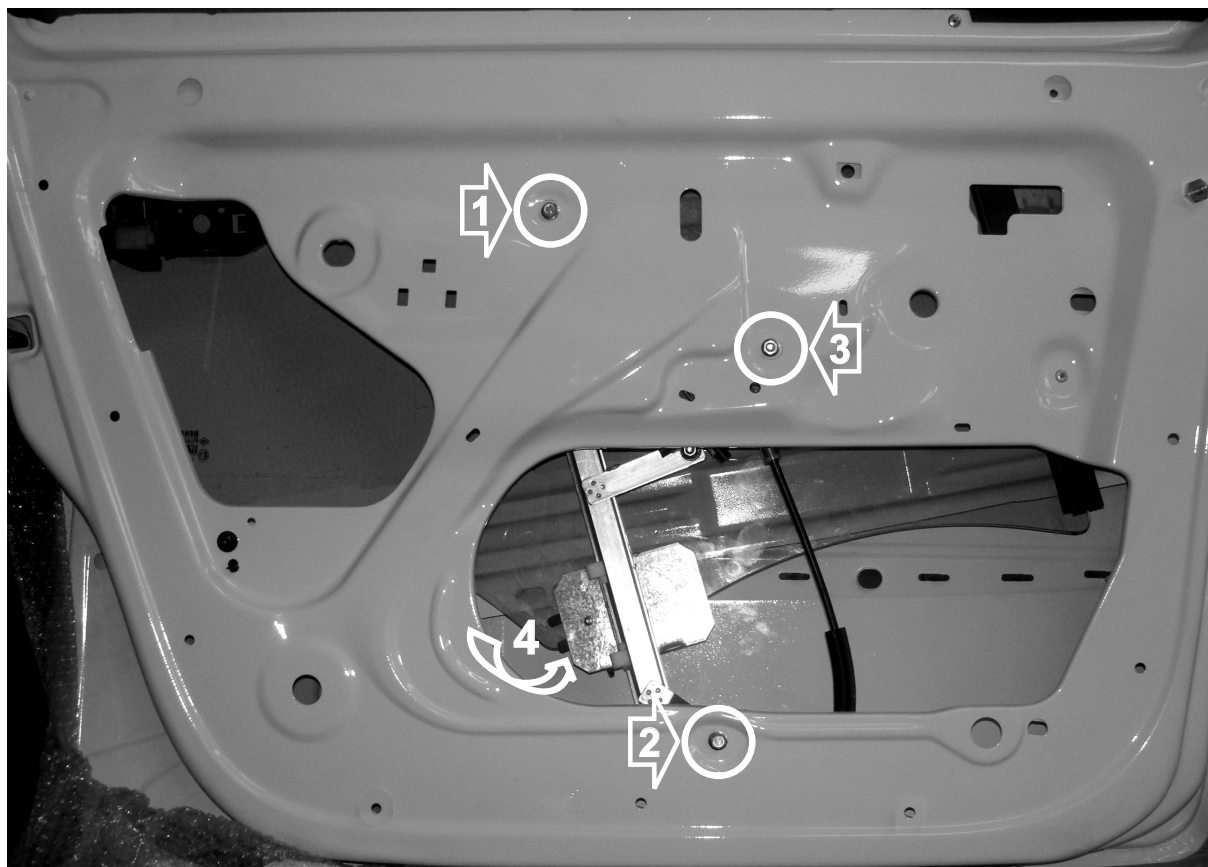

## RENAULT MODUS

Cod. 42020/42020SCM

Porte Anteriori - Front Doors

Porta lato sinistra - Left hand side door

### **OPERAZIONI DA ESEGUIRE**

- 1) Togliere l'alzacristalli elettrico.
- 2) Introdurre l'alzacristallo e fissarlo nei fori esistenti 1, 2 e 3.
- 3) Inserire il vetro nel perno e fissarlo con l'anello elastico in posizione 4.
- 4) Eseguire il collegamento elettrico.

### **PROCEDURE TO FOLLOW**

- 1) Remove the electric window lift.
- 2) Insert the electric window lift and secure it in the existing holes marked by numbers 1, 2 and 3.
- 3) Fix the window by means of the elastic ring in position 4.
- 4) Carry out the electrical connections.

### **OPERATIONS À EXECUTER**

- 1) Enlever le lève-vitre électrique.
- 2) Introduire le dispositif électrique et le fixer au moyen des vis 1, 2 et 3.
- 3) Fixer la vitre avec l'anneau élastique en pos. 4.
- 4) Exécuter le branchement électrique.