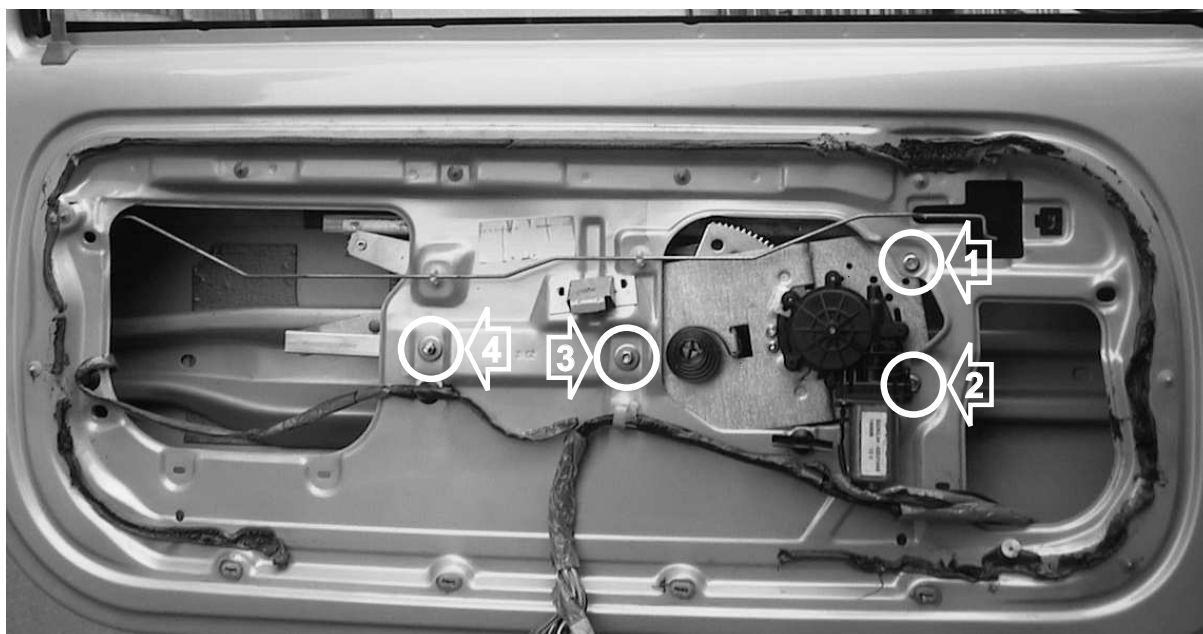

RENAULT TWINGO 9/2000 ➔
3 Porte - 3 Doors

Cod. 42002

Porta lato sinistra - Left hand side door

PROCEDURE TO FOLLOW:

- 1) Remove the electric window lift.
- 2) Insert the electric window lift and fix in pos. 1, 2, 3 and 4.
- 3) Any adjustment must be carried out by using the screw 3.

OPERAZIONI DA ESEGUIRE:

- 1) Togliere l'alzacristalli elettrico.
- 2) Introdurre l'alzacristallo e fissarlo in posizione 1, 2, 3 e 4.
- 3) L'eventuale regolazione del cristallo va effettuata agendo sulla vite 3.
- 4) Eseguire il collegamento elettrico.

OPERATIONS À EXECUTER:

- 1) Enlever le lève-vitre électrique.
- 2) Introduire le dispositif électrique et le fixer dans les trous existants 1, 2, 3 et 4.
- 3) Exécuter l'éventuel règlement en ageand sur la vis 3.
- 4) Exécuter le branchement électrique.