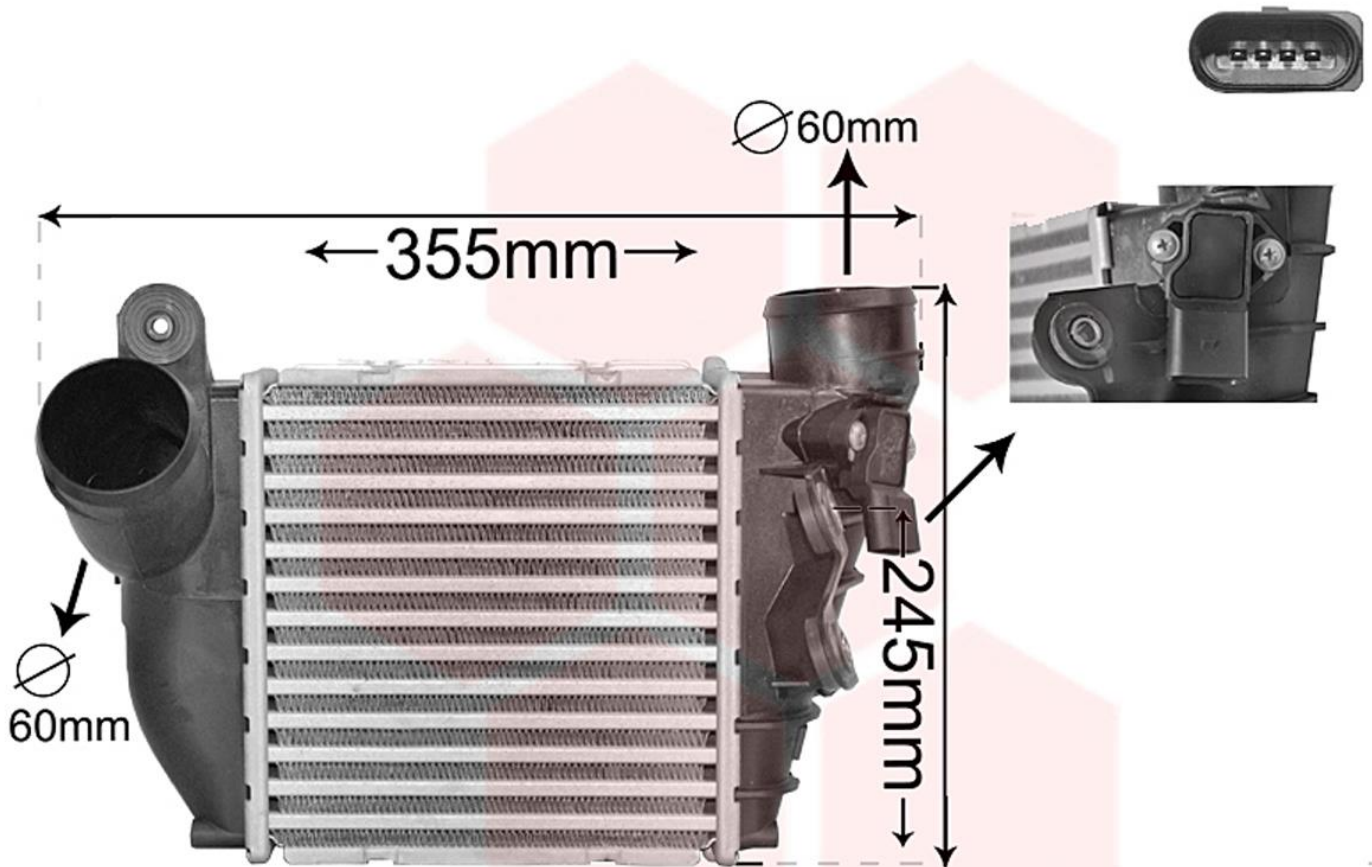

58014200

- Intercooler met sensorgat van 12mm. Sensor meegeleverd.
- Intercooler avec trou de sonde de 12mm. Sonde livrée.
- Intercooler with sensor hole of 12mm. Sensor delivered.
- Ladeluftkühler mit Sensoröffnung von 12mm. Sensor inbegriffen.