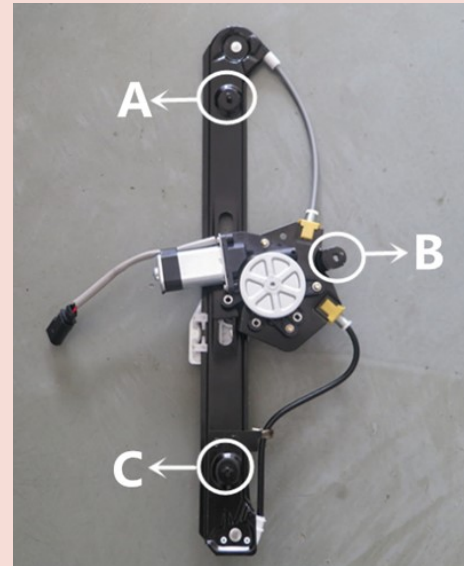

Einbauhinweis/installation instruction BMW 3 1998-2005

Hinten links/Rear left (OE Ref. No.: 5135 8 200 717)

Hinten rechts/Rear right (OE Ref. No.: 5135 8 200 718)