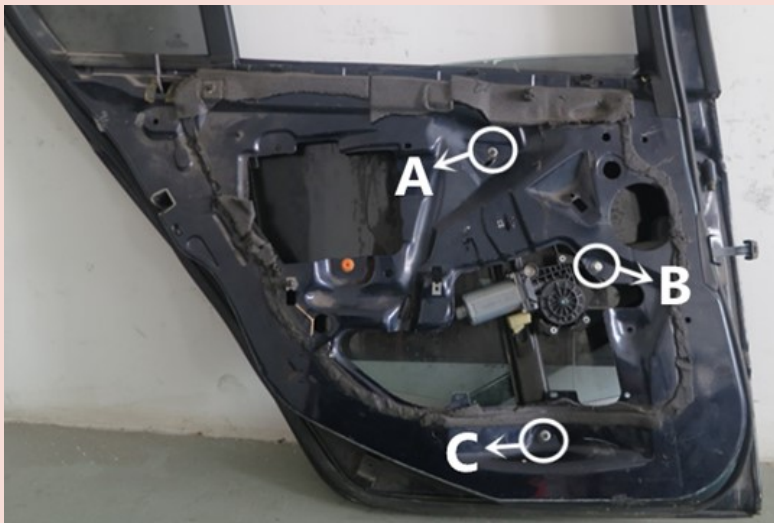

Einbauhinweis/installation instruction BMW 3 1998-2005

Hinten links/Rear left (OE Ref. No.: 5135 8 200 717)

Hinten rechts/Rear right (OE Ref. No.: 5135 8 200 718)