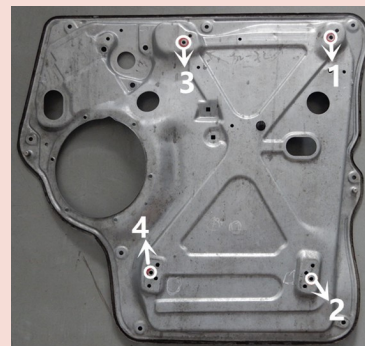

Einbauhinweis/installation instruction VW Transporter T5 2003 – 2015

Vorne links/ Front left (OE Ref. No. 7H0 837 753)

Schritt 1/Step 1

Schritt 2/Step 2

Schritt 3/Step 3