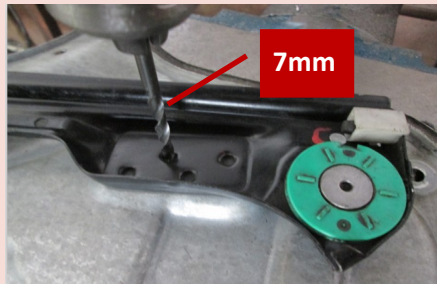

Einbauhinweis/installation instruction VW Transporter T5 2003 – 2015

Vorne links/ Front left (OE Ref. No. 7H0 837 753)

Schritt 1/Step 1

Schritt 2/Step 2

Schritt 3/Step 3