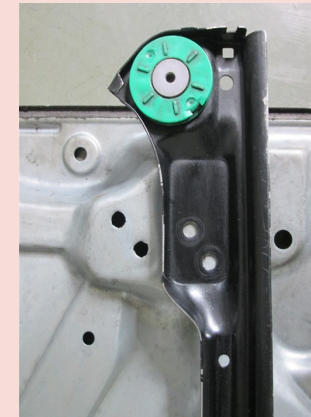

Einbauhinweis/installation instruction VW Transporter T5 2003 – 2015

Vorne links/ Front left (OE Ref. No. 7H0 837 753)

Schritt 1/Step 1

Schritt 2/Step 2

Schritt 3/Step 3