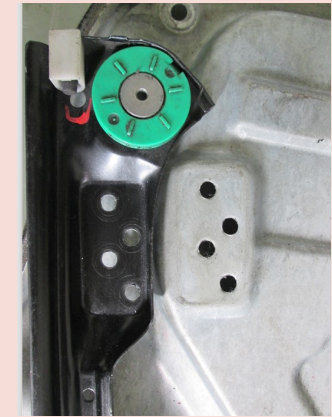

Einbauhinweis/installation instruction VW Transporter T5 2003 – 2015

Vorne links/ Front left (OE Ref. No. 7H0 837 753)

Schritt 1/Step 1

Schritt 2/Step 2

Schritt 3/Step 3