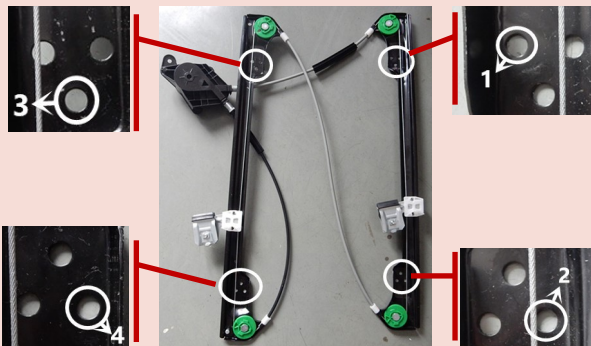

Einbauhinweis/installation instruction VW Transporter T5 2003 – 2015

Vorne links/ Front left (OE Ref. No. 7H0 837 753)

Schritt 1/Step 1

Schritt 2/Step 2

Schritt 3/Step 3