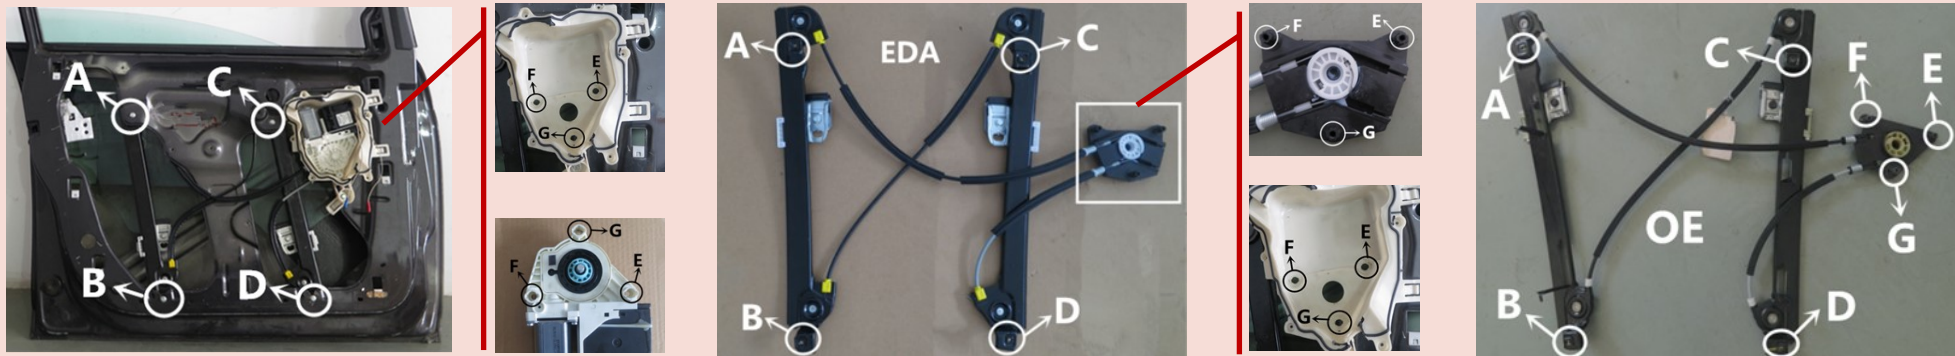

## Einbauhinweis/installation instruction Seat Altea/Toledo 2005 – 2015

### Vorne links/Front left (OE Ref. No.: 5P0 837 461)

### Vorne rechts/Front right (OE Ref. No.: 5P0 837 462)