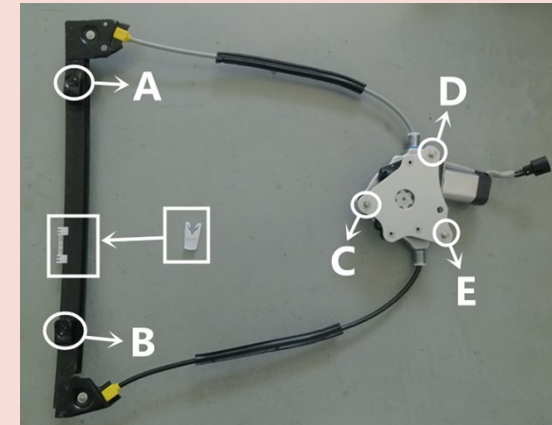

## Einbauhinweis/installation instruction Renault Megane I Coupe 2D 1996 – 2003

### Vorne links/Front left (OE Ref. No.: 7700 834 394)

### Vorne rechts/Front right (OE Ref. No.: 7700 834 393)