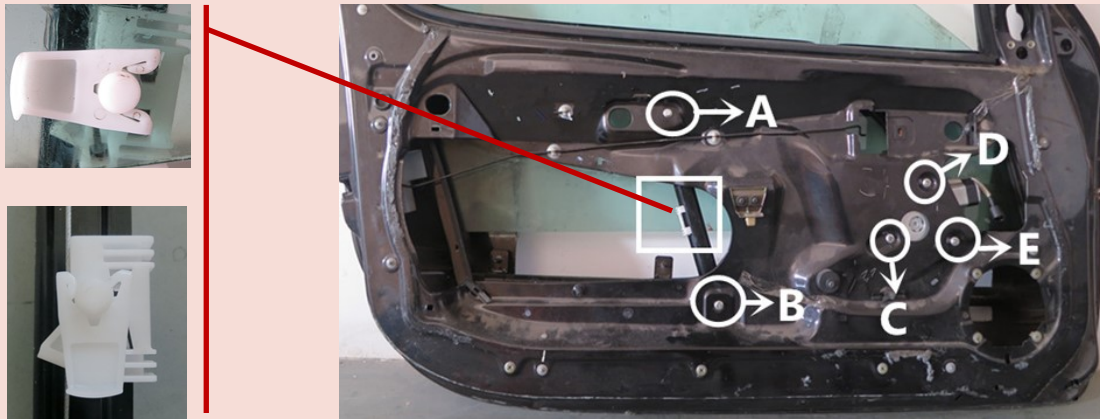

Einbauhinweis/installation instruction Renault Megane I Coupe 2D 1996 – 2003

Vorne links/Front left (OE Ref. No.: 7700 834 394)