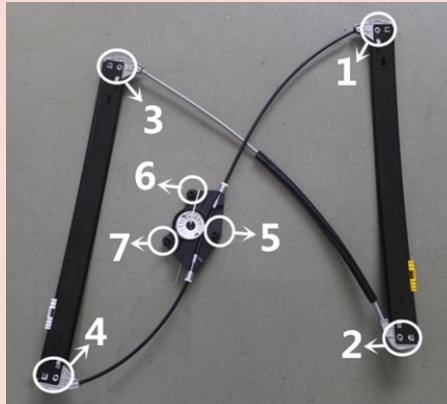

Einbauhinweis/installation instruction VW Touareg 2004 - 2009

Vorne links/Front left (OE Ref. No. 7L0 837 462A)

1.

2.

3.

4.

5.

6.