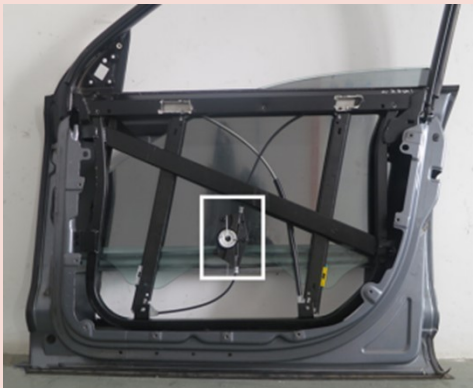

Einbauhinweis/installation instruction VW Touareg 2004 - 2009

Vorne links/Front left (OE Ref. No. 7L0 837 462A)

1.

2.

3.

4.

5.

6.