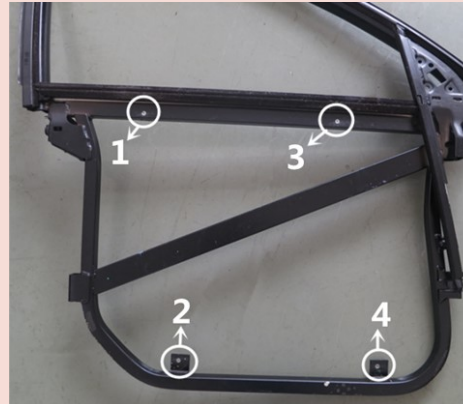

Einbauhinweis/installation instruction VW Touareg 2004 - 2009

Vorne links/Front left (OE Ref. No. 7L0 837 462A)

1.

2.

3.

4.

5.

6.