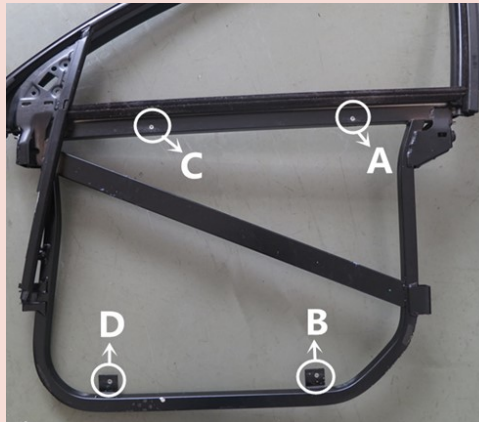

## Einbauhinweis/installation instruction VW Touareg 2004 - 2009

Vorne links/Front left (OE Ref. No. 7L0 837 461A)

1.

2.

3.

4.

5.

6.