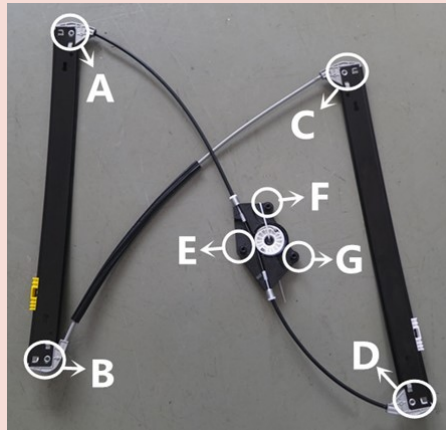

## Einbauhinweis/installation instruction VW Touareg 2004 - 2009

Vorne links/Front left (OE Ref. No. 7L0 837 461A)

1.

2.

3.

4.

5.

6.