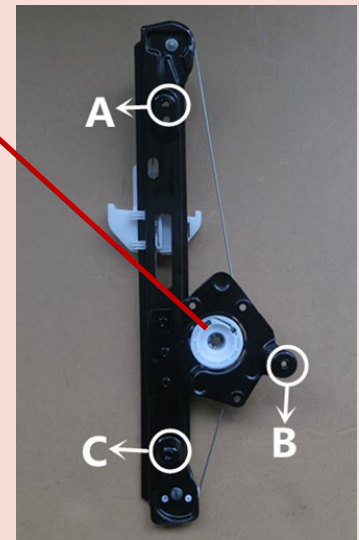

Einbauhinweis/installation instruction Ford Focus 1998 - 2006

Hinten links/Rear left (OE Ref. No.: 1 138 204)

Hinten rechts/Rear right (OE Ref. No.: 1 138 203)