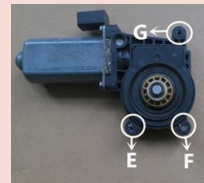

Einbauhinweis/installation instruction Ford Focus 1998 - 2006

Hinten links/Rear left (OE Ref. No.: 1 138 204)

Hinten rechts/Rear right (OE Ref. No.: 1 138 203)