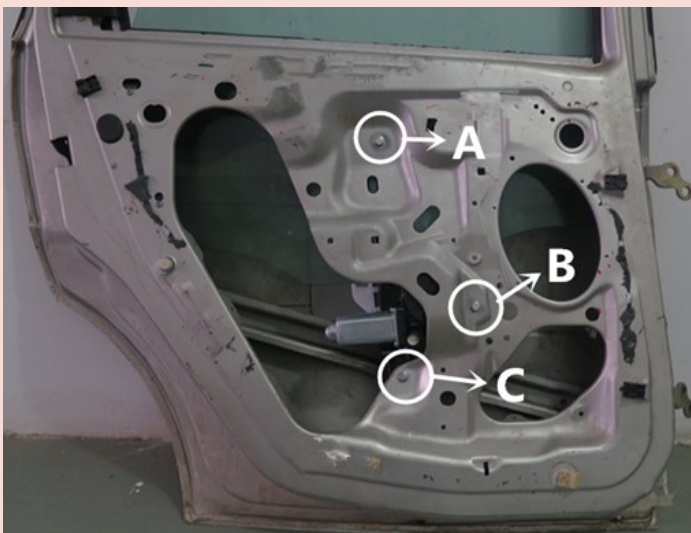

Einbauhinweis/installation instruction Ford Focus 1998 - 2006

Hinten links/Rear left (OE Ref. No.: 1 138 204)

Hinten rechts/Rear right (OE Ref. No.: 1 138 203)