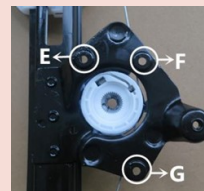

Einbauhinweis/installation instruction Ford Focus 1998 - 2006

Hinten links/Rear left (OE Ref. No.: 1 138 204)

Hinten rechts/Rear right (OE Ref. No.: 1 138 203)