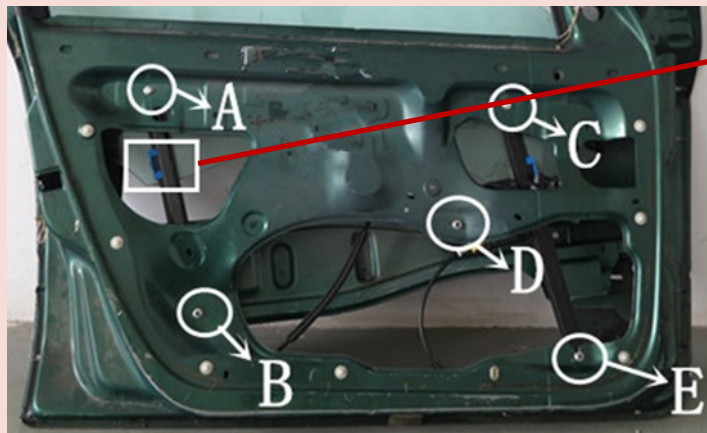

Einbauhinweis/installation instruction Renault Megane II 2D 2000 – 2006

Vorne links/Front left (OE Ref. No.: 82 00 000 937)

Vorne rechts/Front right (OE Ref. No.: 82 00 000 938)