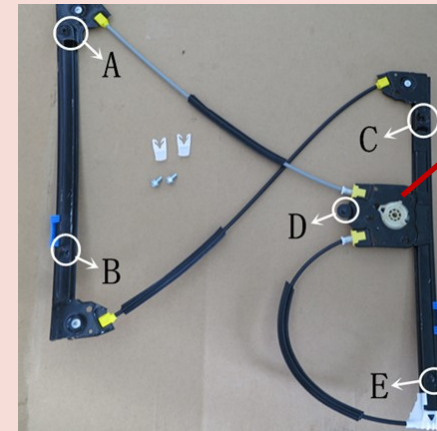

Einbauhinweis/installation instruction Renault Megane II 2D 2000 – 2006

Vorne links/Front left (OE Ref. No.: 82 00 000 937)

Vorne rechts/Front right (OE Ref. No.: 82 00 000 938)