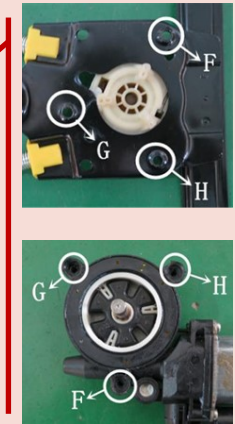

Einbauhinweis/installation instruction Renault Megane II 2D 2000 – 2006

Vorne links/Front left (OE Ref. No.: 82 00 000 937)

Vorne rechts/Front right (OE Ref. No.: 82 00 000 938)