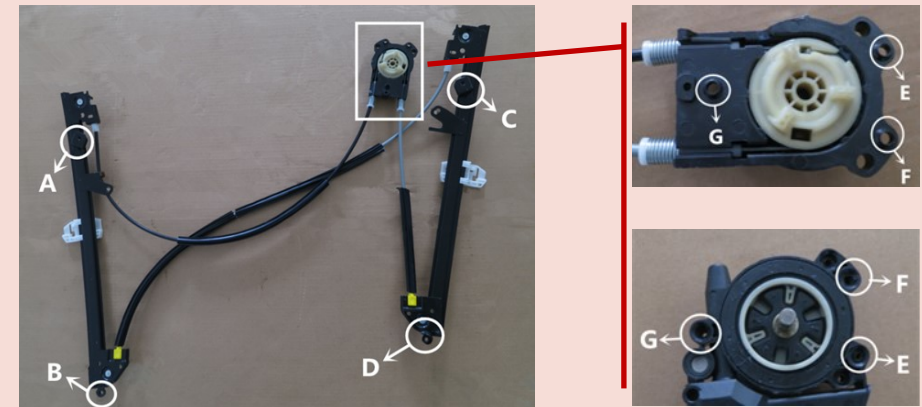

Einbauhinweis/installation instruction Renault Megane II 2D 2000 – 2006

Vorne links/Front left (OE Ref. No.: 82 00 085 841)

Vorne rechts/Front right (OE Ref. No.: 8200 325 137)