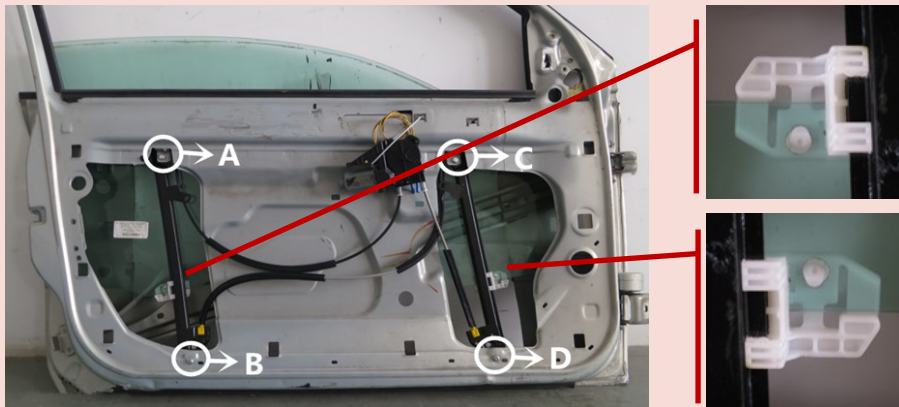

Einbauhinweis/installation instruction Renault Megane II 2D 2000 – 2006

Vorne links/Front left (OE Ref. No.: 82 00 085 841)

Vorne rechts/Front right (OE Ref. No.: 8200 325 137)