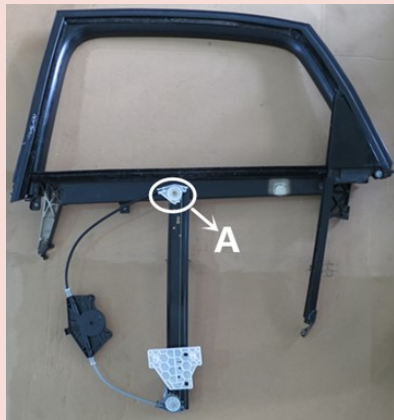

### Hinten links/Rear left (OE Ref. No.: 8E0 839 461B)