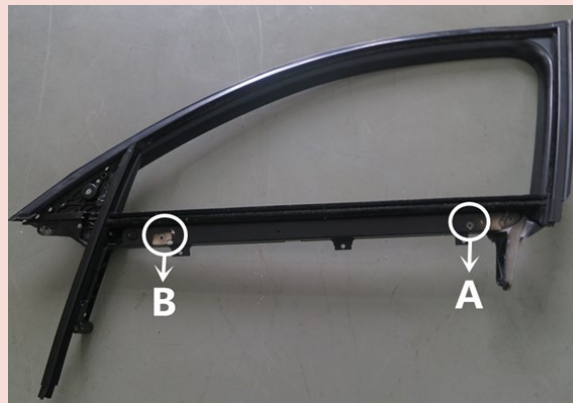

Einbauhinweis/installation instruction Audi A6 4D 2005-2011

Vorne links/Front left (OE Ref. No. 4F0 837 461A)

1.

2.

3.

4.

5.