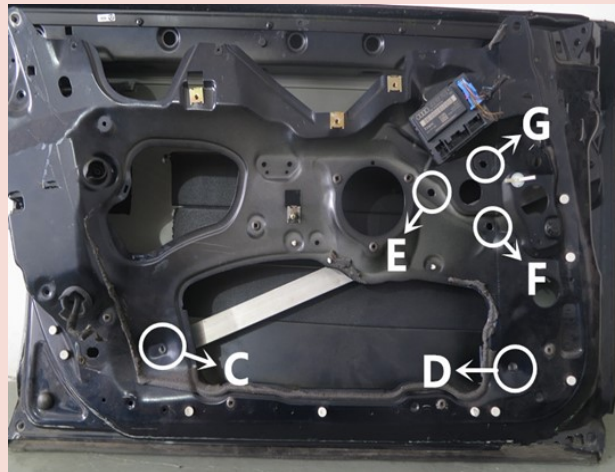

Einbauhinweis/installation instruction Audi A6 4D 2005-2011

Vorne links/Front left (OE Ref. No. 4F0 837 461A)

1.

2.

3.

4.

5.