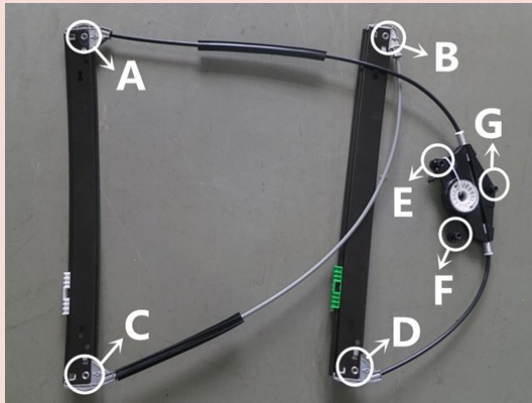

Einbauhinweis/installation instruction Audi A6 4D 2005-2011

Vorne links/Front left (OE Ref. No. 4F0 837 461A)

1.

2.

3.

4.

5.