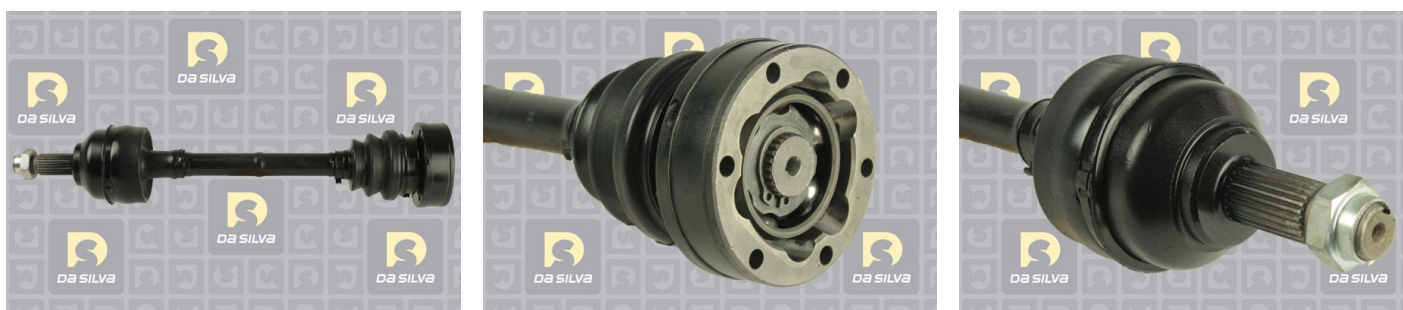

DONNEES TECHNIQUES

Longueur [mm]	525
Nb de cannelures CR	25
	pour véhicule sans système antiblocage
Ø des trous de fixation [mm]	8
Nombre de trous de fixation	6
Ø bol CR [mm]	88
Ø bol CB [mm]	100

PHOTOS

DOCUMENTS

- BT-100** Conseils de montage des cardans
- BT-104** Soufflets et Triaxes FIAT
- BT-105** Soufflets et Triaxes SEAT
- BT-131** Refus des carcasses transmissions

APPLICATIONS

LANCIA		
THEMA (84-94) (834) - 2000 16V (834FA)	152 ch	08.1992 > 12.1993
THEMA (84-94) (834) - 2000 16V Turbo (834AC)	181 ch	12.1988 > 06.1990
THEMA (84-94) (834) - 2000 i.e.	113 ch	07.1987 > 09.1988
THEMA (84-94) (834) - 2000 i.e (834AB)	117 ch	09.1988 > 05.1992
THEMA (84-94) (834) - 2000 i.e. (834B)	120 ch	07.1987 > 09.1988
THEMA (84-94) (834) - 2000 i.e. (834BV)	115 ch	09.1987 > 05.1992
THEMA (84-94) (834) - 2000 i.e. 16V (834AA)	147 ch	05.1988 > 08.1992
THEMA (84-94) (834) - 2000 i.e. 16V (834AI)	141 ch	02.1989 > 05.1992
THEMA (84-94) (834) - 2000 i.e. 16V Turbo (834AL)	177 ch	04.1989 > 05.1992
THEMA (84-94) (834) - 2000 i.e. Turbo (834C)	166 ch	07.1987 > 12.1987
THEMA (84-94) (834) - 2000 i.e. Turbo (834CV)	150 ch	07.1986 > 05.1990
THEMA (84-94) (834) - 2500 Turbo D (834D)	101 ch	07.1987 > 09.1988
THEMA (84-94) (834) - 2500 Turbo DS (834AE)	115 ch	07.1987 > 05.1992
THEMA (84-94) (834) - 2500 Turbo DS (834AM)	105 ch	07.1987 > 07.1992
THEMA (84-94) (834) - 2500 Turbo DS (834FE, 834LE)	116 ch	05.1992 > 12.1992
THEMA (84-94) (834) - 2850 V6 i.e. (834AD, 834CD, 834BD)	147 ch	10.1988 > 05.1992
THEMA (84-94) (834) - 8.32 (834F)	215 ch	09.1987 > 05.1989