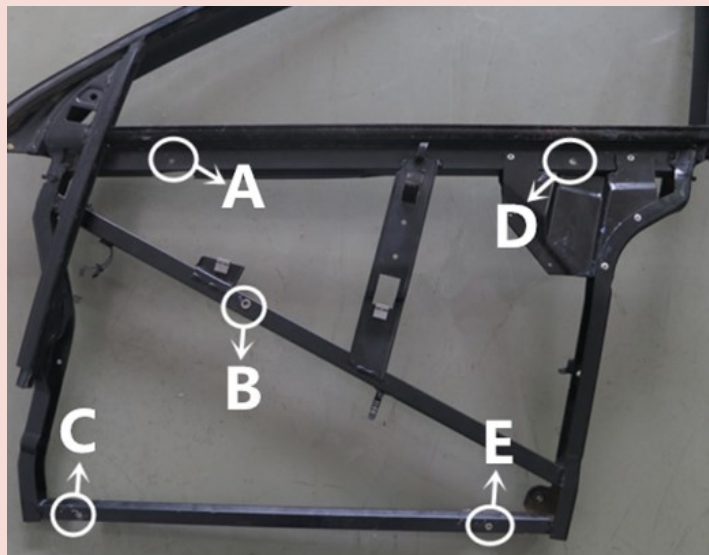

Einbauhinweis/installation instruction Audi A6 4D 1998-2004

Vorne links/Front left (OE Ref. No. 4B0 837 397)

1.

2.

3.

4.