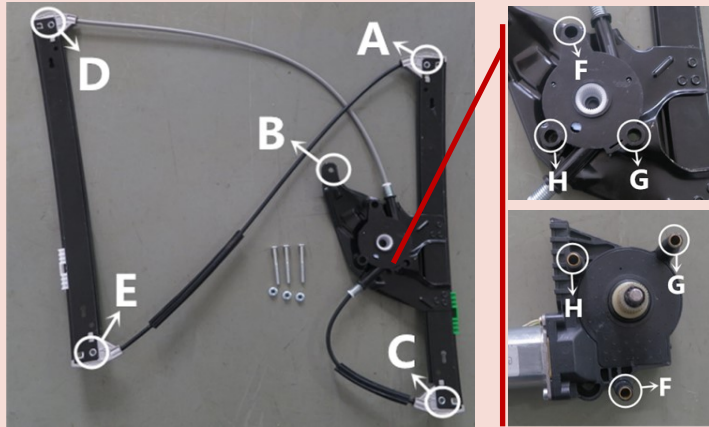

Einbauhinweis/installation instruction Audi A6 4D 1998-2004

Vorne links/Front left (OE Ref. No. 4B0 837 397)

1.

2.

3.

4.