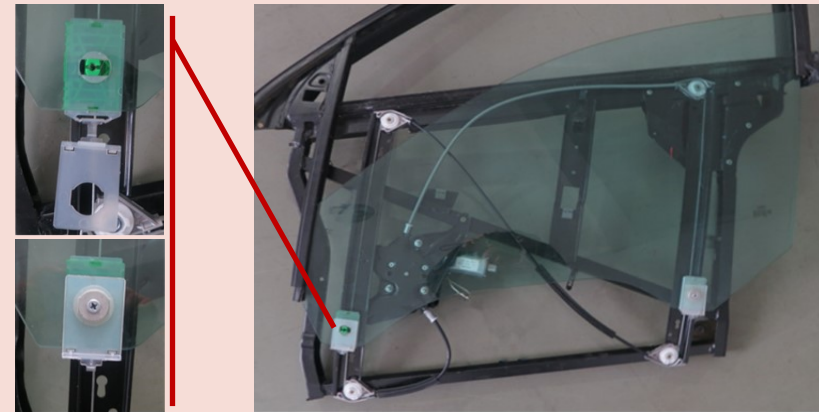

Einbauhinweis/installation instruction Audi A6 4D 1998-2004

Vorne links/Front left (OE Ref. No. 4B0 837 397)

1.

2.

3.

4.