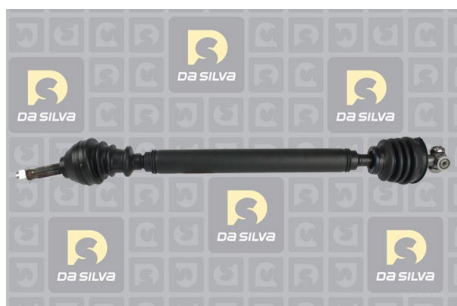

DONNEES TECHNIQUES

Longueur [mm]	820
Nb de cannelures CR	20
	pour véhicule sans système antiblocage
Technical Information Number	BT-104
Ø épaulement CR [mm]	43
Ø bol CR [mm]	80
Ø galets CB [mm]	29
	Fixation par collier

PHOTOS

DOCUMENTS

BT-100	Conseils de montage des cardans
BT-104	Soufflets et Triaxes FIAT
BT-105	Soufflets et Triaxes SEAT
BT-131	Refus des carcasses transmissions

APPLICATIONS

AUTOBIANCHI		
Y10 - 1.0	45 ch	03.1985 >
	56 ch	03.1985 >
Y10 - 1.0 4WD	50 ch	12.1986 >
Y10 - 1.0 KAT	45 ch	10.1987 >
Y10 - 1.1	57 ch	06.1989 >
Y10 - 1.1 i.e. KAT	57 ch	09.1990 >
Y10 - 1.3 i.e. GT	73 ch	06.1989 >
	78 ch	06.1989 >