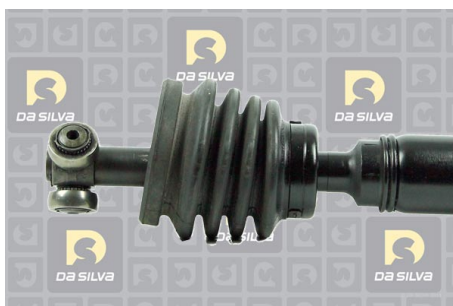

DONNEES TECHNIQUES

Longueur [mm]	820
Nb de cannelures CR	20
	pour véhicule sans système antiblocage
Technical Information Number	BT-104
Ø épaulement CR [mm]	43
Ø bol CR [mm]	80
Ø galets CB [mm]	29
	Fixation par bride

PHOTOS

DOCUMENTS

BT-100	Conseils de montage des cardans
BT-104	Soufflets et Triaxes FIAT
BT-105	Soufflets et Triaxes SEAT
BT-131	Refus des carcasses transmissions

APPLICATIONS

AUTOBIANCHI		
Y10 - 1.0	45 ch	03.1985 >
	56 ch	03.1985 >
Y10 - 1.0 4WD	50 ch	12.1986 >
Y10 - 1.0 KAT	45 ch	10.1987 >
Y10 - 1.1	57 ch	06.1989 >
Y10 - 1.1 i.e. KAT	57 ch	09.1990 >
Y10 - 1.3 i.e. GT	73 ch	06.1989 >
	78 ch	06.1989 >

FIAT		
PANDA (80-03) (141A_) - 650	30 ch	03.1986 > 07.2004
	30 ch	03.1986 > 07.2004
PANDA (80-03) (141A_) - 750 (141AA)	34 ch	03.1986 > 01.1995
PANDA (80-03) (141A_) - 750 (141AI)	34 ch	03.1986 > 01.1995
PANDA (80-03) (141A_) - 750 (141AM) KAT	34 ch	01.1995 > 12.1997
PANDA (80-03) (141A_) - 900	40 ch	04.1992 > 12.1996
	45 ch	03.1986 > 06.1994
PANDA (80-03) (141A_) - 1000	44 ch	03.1986 > 04.1992
	50 ch	03.1986 > 12.1992
PANDA (80-03) (141A_) - 1000 4x4	44 ch	03.1986 > 07.1989
	45 ch	05.1986 > 12.1994
	50 ch	03.1986 > 12.1992
PANDA (80-03) (141A_) - 1000 i.e. KAT	45 ch	10.1987 > 08.1998
PANDA (80-03) (141A_) - 1100	50 ch	05.1991 > 12.1999
	54 ch	02.1995 > 09.2003
PANDA (80-03) (141A_) - 1100 Trekking 4x4	50 ch	10.1991 > 07.2004
PANDA (80-03) (141A_) - 1300 D	37 ch	04.1986 > 12.1992
PANDA (80-03) Van (141_) - 1000	44 ch	03.1986 > 02.1992
PANDA (80-03) Van (141_) - 1000 i.e	45 ch	08.1992 > 02.2004
PANDA (80-03) Van (141_) - 750	34 ch	03.1986 > 07.1992