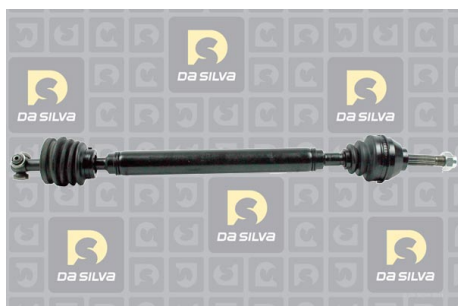

DONNEES TECHNIQUES

Longueur [mm]	820
Nb de cannelures CR	20
	pour véhicule sans système antiblocage
Technical Information Number	BT-104
Ø épaulement CR [mm]	43
Ø bol CR [mm]	80
Ø galets CB [mm]	29
	Fixation par bride

PHOTOS

DOCUMENTS

BT-100	Conseils de montage des cardans
BT-104	Soufflets et Triaxes FIAT
BT-105	Soufflets et Triaxes SEAT
BT-131	Refus des carcasses transmissions

APPLICATIONS

AUTOBIANCHI		
Y10 - 1.0	45 ch	03.1985 >
	56 ch	03.1985 >
Y10 - 1.0 4WD	50 ch	12.1986 >
Y10 - 1.0 KAT	45 ch	10.1987 >
Y10 - 1.1	57 ch	06.1989 >
Y10 - 1.1 i.e. KAT	57 ch	09.1990 >
Y10 - 1.3 i.e. GT	73 ch	06.1989 >
	78 ch	06.1989 >