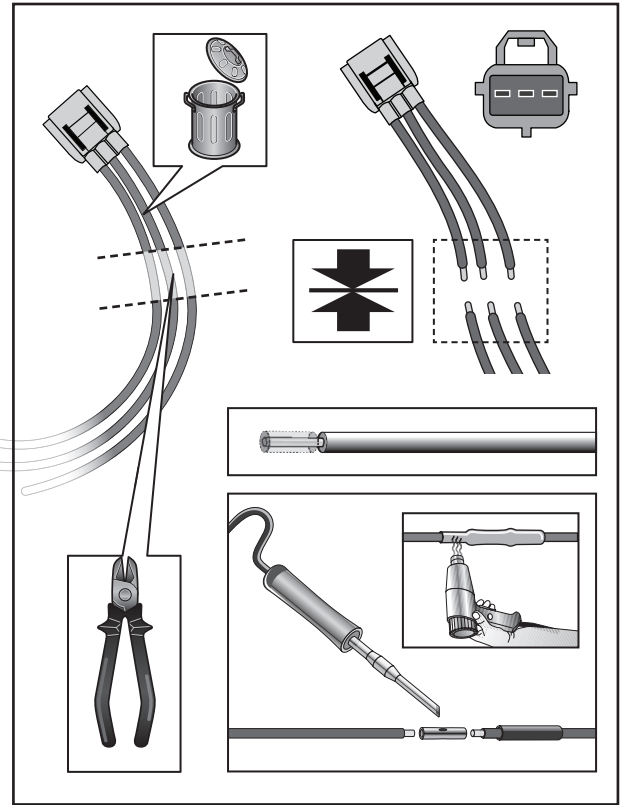

FR

Les alternateurs avec différentes positions de connecteur sont interchangeables.
Adapter le branchement électrique en conséquence.

SV

Generatorer med olika stickkontaktpositioner är utbytbara mot varandra.
Elanslutningen måste anpassas i samma mån.

NL

Generatoren met verschillende stekkerposities zijn onderling verwisselbaar.
Elektrische aansluiting moet dienovereenkomstig worden aangepast.

ES

Los alternadores con diferentes posiciones de enchufe son intercambiables entre sí.
La conexión eléctrica debe ajustarse adecuadamente.

IT

Gli alternatori con posizioni dei connettori diverse sono intercambiabili.
Il collegamento elettrico deve essere adattato in modo opportuno.

FI

Laturit, joissa on erilaiset pistokkeiden sijainnit, voidaan vaihtaa keskenään.
Sähköliitäntä on sovitettava vastaavasti.