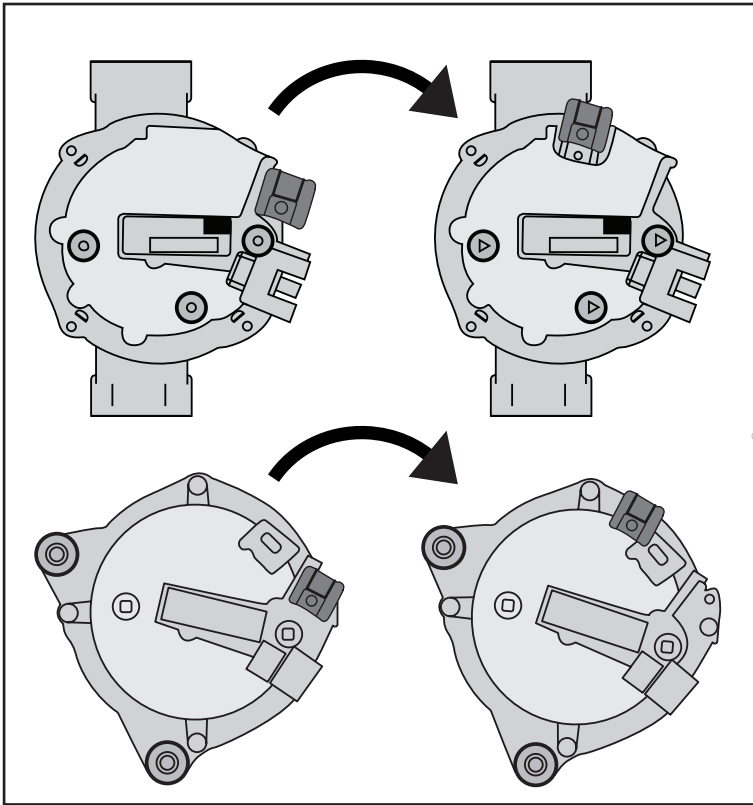

FR

Les alternateurs avec différentes positions de connecteur sont interchangeables.
Adapter le branchement électrique en conséquence.

SV

Generatorer med olika stickkontaktpositioner är utbytbara mot varandra.
Elanslutningen måste anpassas i samma mån.

NL

Generatoren met verschillende stekkerposities zijn onderling verwisselbaar.
Elektrische aansluiting moet dienovereenkomstig worden aangepast.

ES

Los alternadores con diferentes posiciones de enchufe son intercambiables entre sí.
La conexión eléctrica debe ajustarse adecuadamente.

IT

Gli alternatori con posizioni dei connettori diverse sono intercambiabili.
Il collegamento elettrico deve essere adattato in modo opportuno.

FI

Laturit, joissa on erilaiset pistokkeiden sijainnit, voidaan vaihtaa keskenään.
Sähköliitäntä on sovitettava vastaavasti.