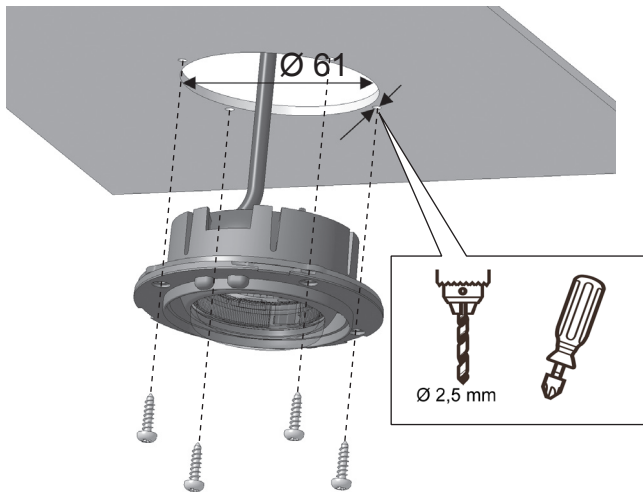

5

Nicht im Lieferumfang enthalten
Not included with kit
Non fournis
Ingår ej i leveransen
Worden niet meegeleverd
No se incluyen en el suministro
Non in dotazione
Eivät kuulu toimitukseen

M max 1.5 Nm

4 X

**ø2,9 mm
DIN 7981**