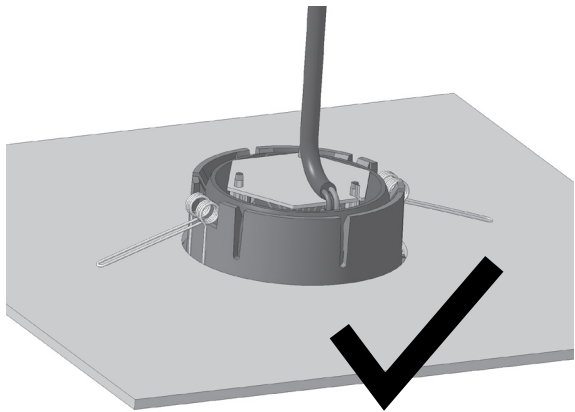

Ground - = Blau, Blue, bleu, blå, blauw, azul, blu, sininen

Ambient + = Braun, brown, brun, brun, bruin, marrón, marrone, ruskea

Spot + = Rot, red, rouge, röd, rood, rojo, rosso, punainen

| Technische Daten | | Runder verstellbarer LED-Spot |
|------------------------------------|---|-------------------------------|
| Art.-Nr. | 2JA- | 343 790-... |
| Eingangsspannung Stromverbrauch | | 9-32 V 3 W |
| Materialien | Gehäuse: ABS, Kugel: ABS, Lichtscheibe: PC, Reflektor: PC, Rahmen: ABS oder Stahl | |
| IP Klasse | 3X | |