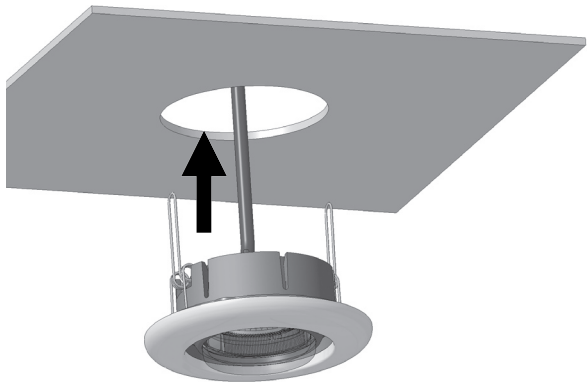

Ground - = Blau, Blue, bleu, blå, blauw, azul, blu, sininen

Ambient + = Braun, brown, brun, brun, bruin, marrón, marrone, ruskea

Spot + = Rot, red, rouge, röd, rood, rojo, rosso, punainen

| Technische Daten | | Runder verstellbarer LED-Spot |
|------------------------------------|---|-------------------------------|
| Art.-Nr. | 2JA- | 343 790-... |
| Eingangsspannung Stromverbrauch | | 9-32 V 3 W |
| Materialien | Gehäuse: ABS, Kugel: ABS, Lichtscheibe: PC, Reflektor: PC, Rahmen: ABS oder Stahl | |
| IP Klasse | 3X | |