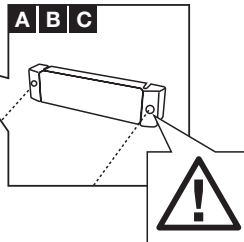

2PS 340 836-...