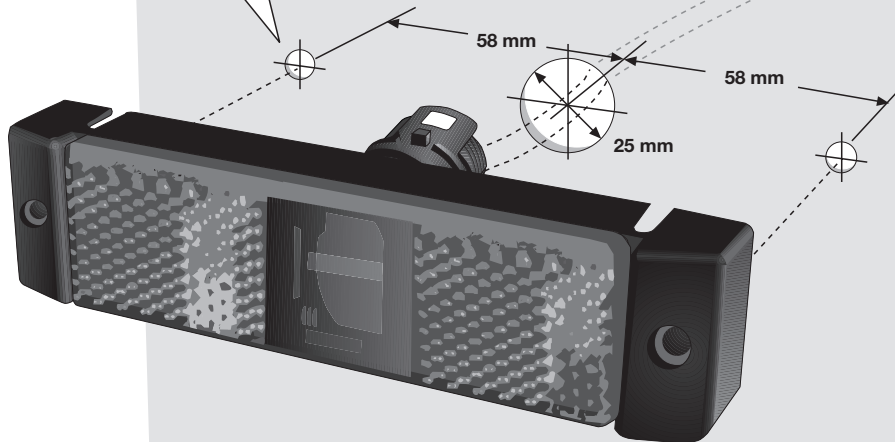

Accessori (non in dotazione)

Lisätarvikkeet

(eivät kuulu toimitukseen)

A B C

2PS 340 489-00.

EJOT PT-DG Ø 5 mm
max. $3,5 \pm 0,5$ Nm

6

C F