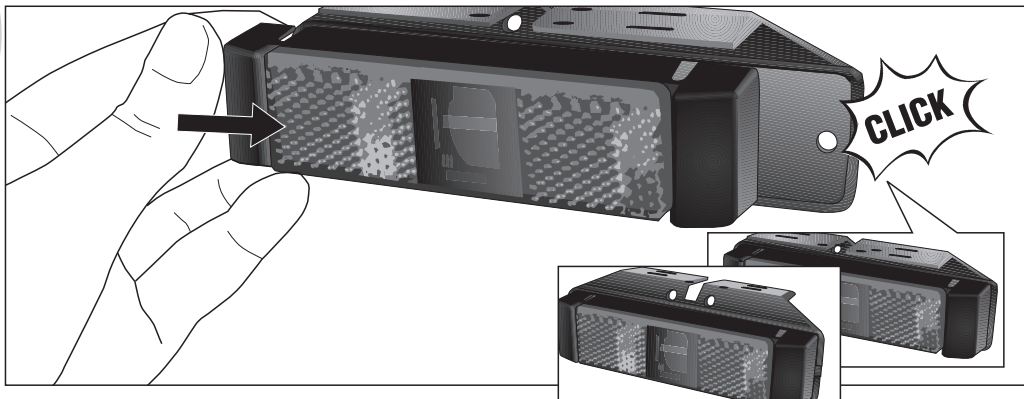

Accessori (non in dotazione)

Lisätarvikkeet

(eivät kuulu toimitukseen)

A B C

2PS 340 489-00.

EJOT PT-DG Ø 5 mm
max. $3,5 \pm 0,5$ Nm

6

C F