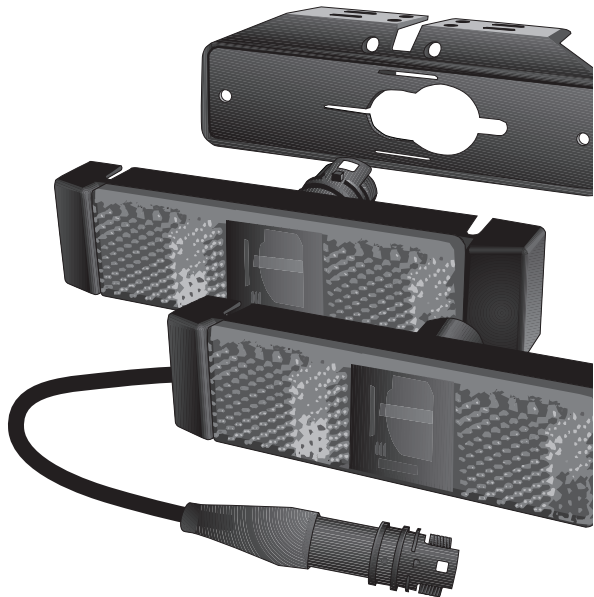

Montageanleitung

EasyConn Seitenmarkierungsleuchte

Mounting Instructions

EasyConn Side marker lamp

Instructions de montage

EasyConn Feu de position latéral

Monteringsanvisning

EasyConn Sidomarkeringslykta

Montagehandleiding

EasyConn Zijmarkeringslicht

Instrucciones de montaje

EasyConn Luz de balizamiento lateral

Istruzioni di montaggio

EasyConn Luce side-marker

Asennusohje

EasyConn Sivuvallot