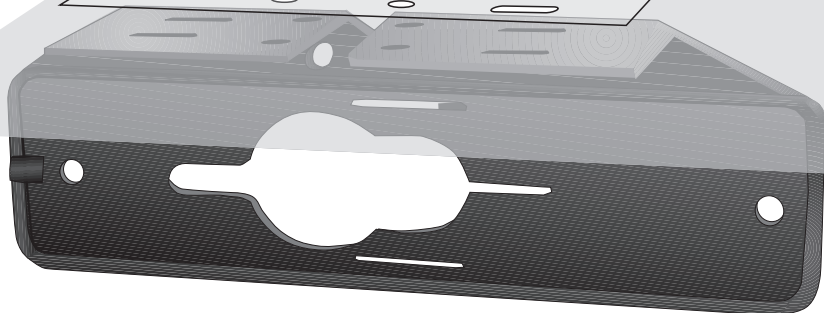

Accessori (non in dotazione)

Lisätarvikkeet

(eivät kuulu toimitukseen)

A B C

2PS 340 489-00.

EJOT PT-DG Ø 5 mm
max. $3,5 \pm 0,5$ Nm

6

C F