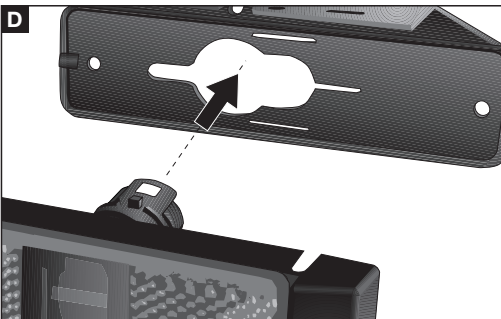

Accessori (non in dotazione)

Lisätarvikkeet

(eivät kuulu toimitukseen)

A B C

2PS 340 489-00.

EJOT PT-DG Ø 5 mm
max. $3,5 \pm 0,5$ Nm

6

C F