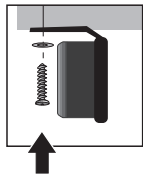

Accessori (non in dotazione)

Lisätarvikkeet

(eivät kuulu toimitukseen)

A B C

2PS 340 489-00.

EJOT PT-DG Ø 5 mm
max. $3,5 \pm 0,5$ Nm

6

C F