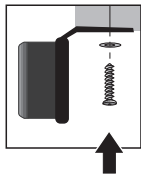

Accessori (non in dotazione)

Lisätarvikkeet

(eivät kuulu toimitukseen)

A B C

2PS 340 489-00.

EJOT PT-DG Ø 5 mm
max. $3,5 \pm 0,5$ Nm

6

C F