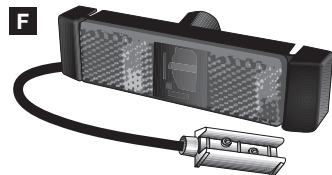

2PS 340 837-...