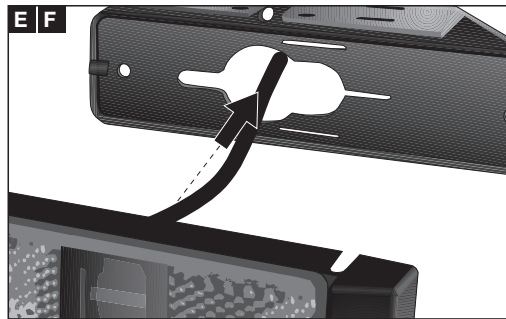

Accessori (non in dotazione)

Lisätarvikkeet

(eivät kuulu toimitukseen)

A B C

2PS 340 489-00.

EJOT PT-DG Ø 5 mm
max. $3,5 \pm 0,5$ Nm

6

C F