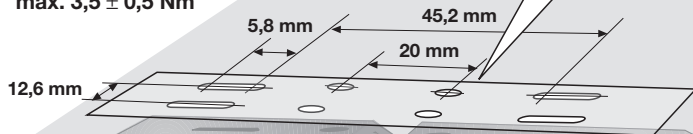

Accessori (non in dotazione)

Lisätarvikkeet

(eivät kuulu toimitukseen)

A B C

2PS 340 489-00.

EJOT PT-DG Ø 5 mm
max. $3,5 \pm 0,5$ Nm

6

C F