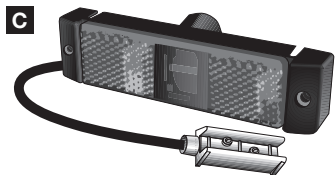

2PS 340 837-...