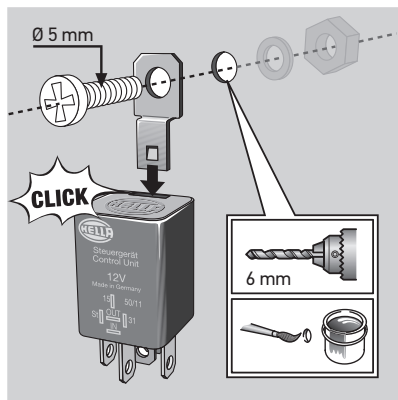

NL

Montagehandleiding
LED
Regeleenheid

ES

Instrucciones
de montaje
LED
Unidad de control

IT

Istruzioni di
montaggio
LED
posizione Centralina

FI

Asennusohje
Valojen
LED Ohjainlaite