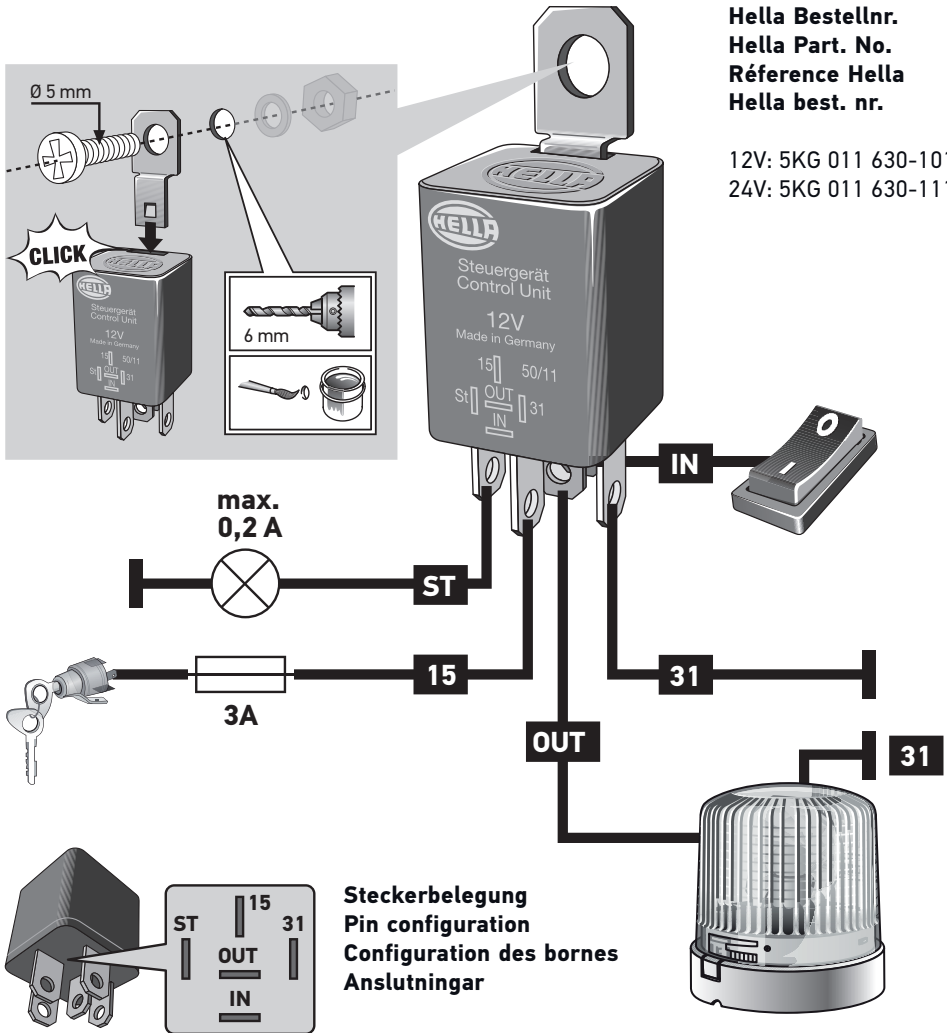

DE

Montageanleitung
LED
Steuergerät

EN

Mounting
instructions
LED
light Control unit

FR

Instructions
de montage
LED
Calculateur

SV

Monteringsanvisning
LED
Kontrollenhet

Hella Bestellnr.
Hella Part. No.
Référence Hella
Hella best. nr.

12V: 5KG 011 630-101
24V: 5KG 011 630-111

HELLA KGaA Hueck & Co.
Rixbecker Straße 75
59552 Lippstadt /Germany
www.hella.com
© HELLA KGaA Hueck & Co., Lippstadt
460 016-13 08.14

NL

Montagehandleiding
LED
Regeleenheid

ES

Instrucciones
de montaje
LED
Unidad de control

IT

Istruzioni di
montaggio
LED
posizione Centralina

FI

Asennusohje
Valojen
LED Ohjainlaite

**Hella Betelnr.
N° De pedido Hella
No d'ordine Hella
Hella - nro**

12V: 5KG 011 630-101
24V: 5KG 011 630-111

**Stekkeropstelling
Disposición de clavijas
Disposizione attachi
Navoitus**

HELLA KGaA Hueck & Co.
Rixbecker Straße 75
59552 Lippstadt /Germany
www.hella.com
© HELLA KGaA Hueck & Co., Lippstadt
460 016-13 08.14