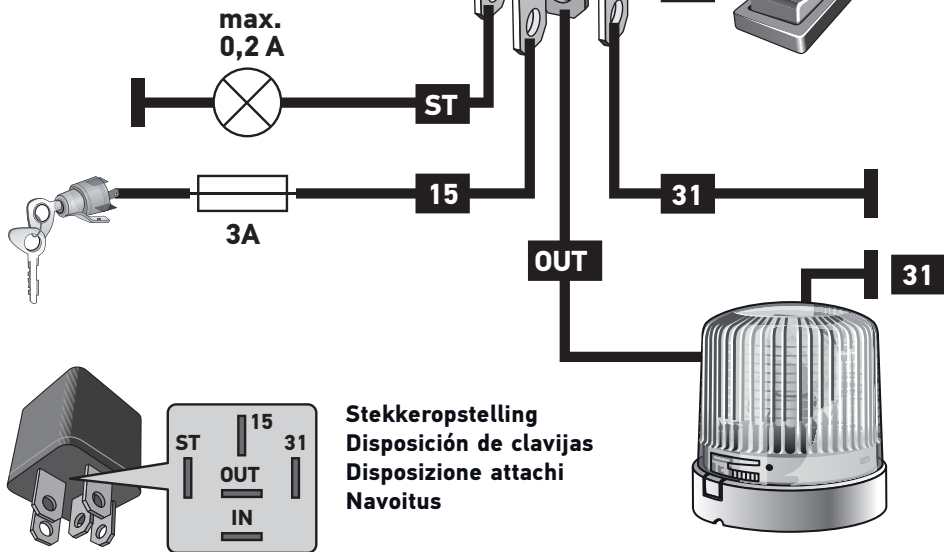

**Stekkeropstelling
Disposición de clavijas
Disposizione attachi
Navoitus**

HELLA KGaA Hueck & Co.
Rixbecker Straße 75
59552 Lippstadt /Germany
www.hella.com
© HELLA KGaA Hueck & Co., Lippstadt
460 016-13 08.14