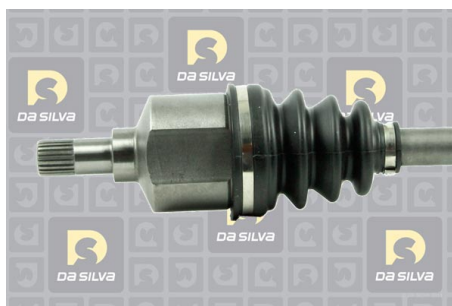

DONNEES TECHNIQUES

Longueur comprimée [mm]	670
Longueur non comprimée [mm]	695
Nb de cannelures CR	23
pour véhicule sans système antiblocage	
Ø bol CR [mm]	76
Nb de cannelures CB	22
Ø bol CB [mm]	70
Ø épaulement CB [mm]	36

PHOTOS

DOCUMENTS

BT-100	Conseils de montage des cardans
BT-104	Soufflets et Triaxes FIAT
BT-105	Soufflets et Triaxes SEAT
BT-131	Refus des carcasses transmissions

APPLICATIONS

RENAULT		
4 (112_) - 0.8	27 ch	01.1981 > 09.1982
4 (112_) - 0.8 (1123)	26 ch	09.1973 > 09.1983
	29 ch	10.1983 > 10.1988
	34 ch	09.1973 > 12.1988
4 (112_) - 1.0	42 ch	12.1985 > 06.1993
4 (112_) - 1.0 (112C)	34 ch	06.1987 > 06.1993
4 (112_) - 1.1	44 ch	06.1986 > 06.1990
4 (112_) - 1.1 (1128, S128)	34 ch	06.1978 > 06.1990
4 Fourgonnette (R21_, R23_) - 0.8	26 ch	09.1973 > 08.1982
4 Fourgonnette (R21_, R23_) - 0.8 (2106)	34 ch	09.1973 > 12.1988
4 Fourgonnette (R21_, R23_) - 0.8 (2391)	29 ch	04.1983 > 07.1989
4 Fourgonnette (R21_, R23_) - 1.0	34 ch	06.1987 > 12.1993
4 Fourgonnette (R21_, R23_) - 1.1 (2370, 210B)	34 ch	10.1976 > 07.1989
4 Fourgonnette (R21_, R23_) - 1.1 (239B)	35 ch	07.1982 > 05.1989
5 (122_) - 0.8 (1221, 1391)	37 ch	01.1982 > 12.1984
5 (122_) - 0.8 (1221, 1391, 1220)	35 ch	10.1972 > 08.1984